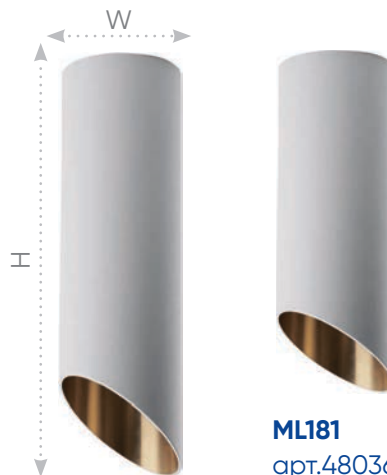

# Подвесные и накладные светильники серии «Barrel tilt», цвет белый, золото

# Feron

Материал: металл

35W

GU10

230V

также в черном цвете

1,7м

**ML182**  
арт.48038  
WxH,мм  
(55x200)

**ML181**  
арт.48036  
WxH,мм  
(55x130)

**ML1838**  
арт.48044  
WxH,мм  
(55x300)

**ML1828**  
арт.48042  
WxH,мм  
(55x200)

**ML1818**  
арт.48040  
WxH,мм  
(55x130)

Полностью литой корпус без стыков – светильник смотрится целостно и стильно. Возможность регулировать длину подвеса, максимальная длина 1,7 метра.