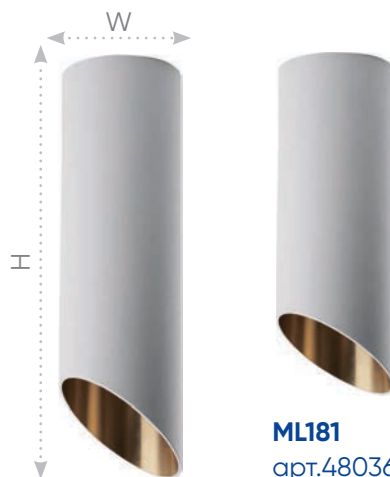

Подвесные и накладные светильники серии «Barrel tilt», цвет белый, золото

Материал: металл

35W

GU10

230V

также в черном цвете

ML1838
арт.48044
WxH,мм
(55x300)

ML1828
арт.48042
WxH,мм
(55x200)

ML1818
арт.48040
WxH,мм
(55x130)

ML182
арт.48038
WxH,мм
(55x200)

ML181
арт.48036
WxH,мм
(55x130)

Полностью литой корпус без стыков – светильник смотрится целостно и стильно. Возможность регулировать длину подвеса, максимальная длина 1,7 метра.