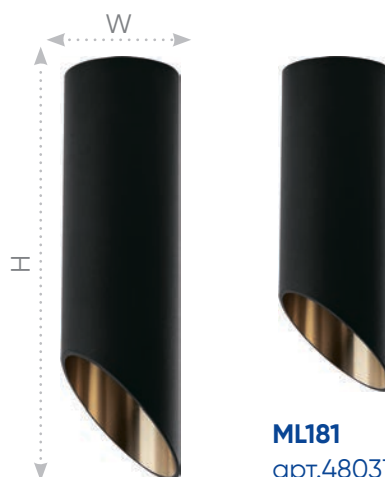

Подвесные и накладные светильники серии «Barrel tilt», цвет чёрный, золото

Feron

Материал: металл

35W

GU10

230V

также в белом цвете

ML1838
арт.48045
WxH,мм
(55x300)

ML1828
арт.48043
WxH,мм
(55x200)

ML1818
арт.48041
WxH,мм
(55x130)

ML182
арт.48039
WxH,мм
(55x200)

ML181
арт.48037
WxH,мм
(55x130)

Полностью литой корпус без стыков – светильник смотрится целостно и стильно. Возможность регулировать длину подвеса, максимальная длина 1,7 метра.