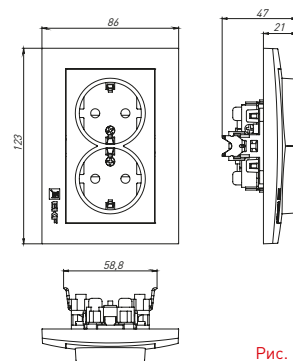

### ТЕХНИЧЕСКИЕ ХАРАКТЕРИСТИКИ

Параметры	Значения	
	выключатели	розетки
Способ монтажа	Скрытая установка	
Цвет	Белый, кремовый, графит, жемчуг, кашемир, сталь	
Материал корпуса	Поликарбонат	
Материал основания	Негорючий пластик	
Степень защиты	IP 20	
Номинальный ток, А	10	10, 16
Степень защиты	IP20	
Номинальное напряжение, В	230	

Рис. 5

Рис. 6

### Габаритные и установочные размеры

Рис. 1

Рис. 2

Рис. 3

Рис. 5

Рис. 7