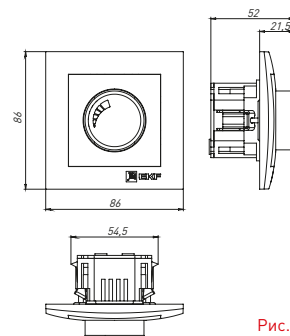

### ТЕХНИЧЕСКИЕ ХАРАКТЕРИСТИКИ

Параметры	Значения	
	выключатели	розетки
Способ монтажа	Скрытая установка	
Цвет	Белый, кремовый, графит, жемчуг, кашемир, сталь	
Материал корпуса	Поликарбонат	
Материал основания	Негорючий пластик	
Степень защиты	IP 20	
Номинальный ток, А	10	10, 16
Степень защиты	IP20	
Номинальное напряжение, В	230	

Рис. 5

Рис. 6

### Габаритные и установочные размеры

Рис. 1

Рис. 2

Рис. 3

Рис. 5

Рис. 7