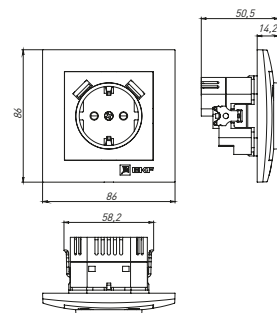

### ТЕХНИЧЕСКИЕ ХАРАКТЕРИСТИКИ

Параметры	Значения	
	выключатели	розетки
Способ монтажа	Скрытая установка	
Цвет	Белый, кремовый, графит, жемчуг, кашемир, сталь	
Материал корпуса	Поликарбонат	
Материал основания	Негорючий пластик	
Степень защиты	IP 20	
Номинальный ток, А	10	10, 16
Степень защиты	IP20	
Номинальное напряжение, В	230	

Рис. 5

Рис. 6

### Габаритные и установочные размеры

Рис. 1

Рис. 2

Рис. 3

Рис. 5

Рис. 7