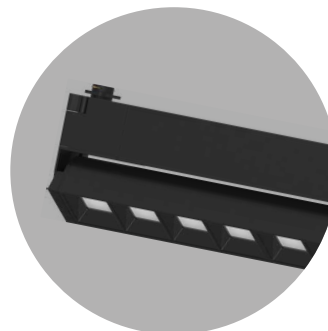

Перейти к продукции

Трековые светодиодные светильники 1-фазные, белые

Feron

Материал: алюминий

50000
ЧАСОВ

IP40

170-
265V

Также доступны серии в черном цвете

AL130

LxWxH, mm (345x33x41) 4000K (арт. 48371)

20W 1800lm

LxWxH, mm (478x33x41) 4000K (арт. 48373)

30W 2700lm

AL131

LxWxH, mm (281x33x75) 4000K (арт. 48375)

20W 1800lm

LxWxH, mm (414x33x75) 4000K (арт. 48377)

30W 2700lm

AL132

LxWxH, mm (345x33x41) 4000K (арт. 48379)

20W 1400lm

LxWxH, mm (478x33x41) 4000K (арт. 48381)

30W 2100lm

Особенностью трековых светильников AL130, AL131, AL132 является повышенное качество драйвера светодиодов, который включает в себя фильтр подавления радио и сетевых помех, устойчив к воздействию скачков напряжения большой мощности.

Эффективное и качественное свечение благодаря Feron становится доступнее! Алюминиевый корпус с порошковой окраской, высокое качество комплектующих и сборки, а главное – сбалансированный ассортимент