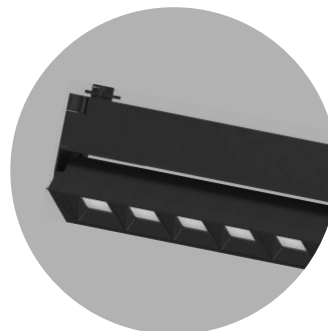

# Feron

Материал: алюминий

50000  
ЧАСОВ

IP40

170-  
265V

Также доступны серии в черном цвете

## AL130

LxWxH, mm (345x33x41) 4000K (арт. 48371)

**20W** 1800lm

LxWxH, mm (478x33x41) 4000K (арт. 48373)

**30W** 2700lm

## AL131

LxWxH, mm (281x33x75) 4000K (арт. 48375)

**20W** 1800lm

LxWxH, mm (414x33x75) 4000K (арт. 48377)

**30W** 2700lm

## AL132

LxWxH, mm (345x33x41)

4000K (арт. 48379)

**20W** 1400lm

LxWxH, mm (478x33x41)

4000K (арт. 48381)

**30W** 2100lm

Особенностью трековых светильников AL130, AL131, AL132 является повышенное качество драйвера светодиодов, который включает в себя фильтр подавления радио и сетевых помех, устойчив к воздействию скачков напряжения большой мощности.