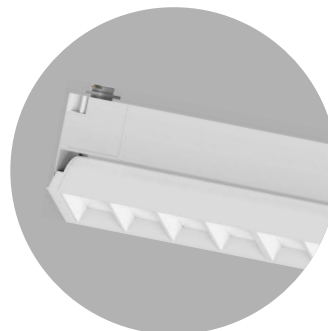

Перейти к продукции

Трековые светодиодные светильники 1-фазные, черные

Feron

Материал: алюминий

50000
часов

IP40

170-
265V

Также доступны серии в белом цвете

AL130

LxWxH, mm (345x33x41) 4000K (арт. 48372)

20W 1800lm

LxWxH, mm (478x33x41) 4000K (арт. 48374)

30W 2700lm

AL131

LxWxH, mm (281x33x75) 4000K (арт. 48376)

20W 1800lm

LxWxH, mm (414x33x75) 4000K (арт. 48378)

30W 2700lm

AL132

LxWxH, mm (345x33x41) 4000K (арт. 48380)

20W 1400lm

LxWxH, mm (478x33x41) 4000K (арт. 48382)

30W 2100lm

Особенностью трековых светильников AL130, AL131, AL132 является повышенное качество драйвера светодиодов, который включает в себя фильтр подавления радио и сетевых помех, устойчив к воздействию скачков напряжения большой мощности.