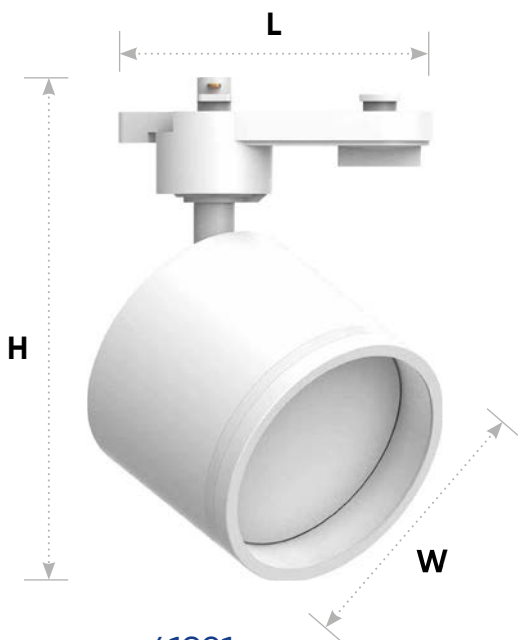

Перейти к продукции

Трековый светильник AL163 на шинопровод однофазный

Feron

Материал: алюминий

GX53

IP40

max
15W

Под лампу типа GX53

*лампа в комплект не входит

арт. 41921

LxWxH,mm (80x80x115)

арт. 41922

LxWxH,mm (80x80x115)

350°

90°

Нейтральный дизайн и компактное исполнение помогают легко вписать светильник в современный интерьер даже в домах с невысокими потолками.

Удобство регулировки направления светового луча: светильник вращается на 350° по горизонтальной оси и на 90° по вертикальной оси