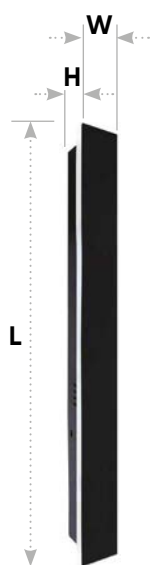

Ландшафтно-архитектурные светильники серии «Корфу»

Feron

Материал: металл, акрил

DH3001

LxWxH,mm
(500x50x45)

15W
525Lm

арт.48022
(3000K)

арт.48025
(4000K)

DH3002

LxWxH,mm
(1000x50x45)

30W
1050Lm

арт.48023
(3000K)

арт.48026
(4000K)

DH3003

LxWxH,mm
(1500x50x45)

45W
1575Lm