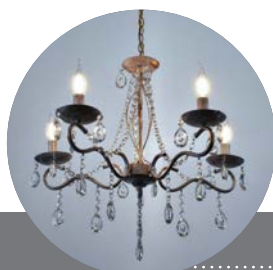

Светодиодная лампа филамент С35

SHOP220

Feron

Материал рассеивателя: стекло

коэффициент
>5%
пульсации

230V

ГАРАНТИЯ
24
МЕСЯЦА

Высокое качество комплектующих и сборки
Эффективное отведение тепла от корпуса.
Долгий срок службы светодиодов.