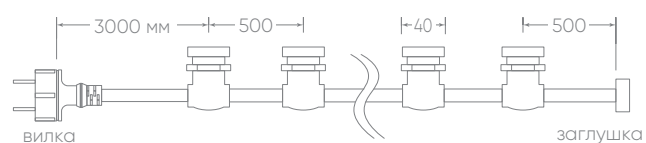

Белт-лайт. Гирлянда для уличного освещения

Feron

Материал: полимер (каучук+ПВХ), медь, латунь.

IP65

230V

E27

**CL50-8**

арт.29884

длина 8 м

шаг 50 см

CL50-13

арт.29886

длина 13 м

шаг 50 см

Сечение 2x0,5 мм²**CL25-25**

арт.48166

длина 25 м

шаг 25 см

Сечение 2x1,5 мм²

Рекомендуем использовать
с лампочками FERON

LB-37

LB-371

LB-372

LB-375