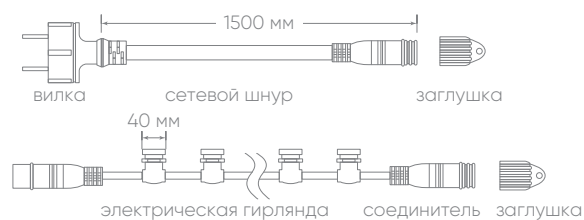

Белт-лайт. Гирлянда для уличного освещения

Feron

Материал: полимер (каучук+ПВХ), медь, латунь.

IP65

230V

E27

**CL50-8**

арт.29884

длина 8 м

шаг 50 см

CL50-13

арт.29886

длина 13 м

шаг 50 см

Сечение 2x0,5 мм²**CL25-25**

арт.48166

длина 25 м

шаг 25 см

Сечение 2x1,5 мм²

Рекомендуем использовать
с лампочками FERON

LB-37

LB-371

LB-372

LB-375