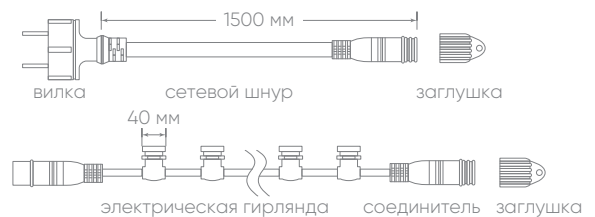

Белт-лайт. Гирлянда для уличного освещения

Feron

Материал: полимер (каучук+ПВХ), медь, латунь.

IP65

230V

E27

CL50-8 арт.29883

длина 8 м шаг 50 см

CL50-13 арт.29885

длина 13 м шаг 50 см

Сечение 2x0,5 мм²

CL25-25 арт.29880

длина 25 м шаг 25 см

CL25-100 арт.48167

длина 100 м шаг 25 см

CL50-50 арт.29881

длина 50 м шаг 50 см

CL50-100 арт.29882

длина 100 м шаг 50 см

Сечение 2x1,5 мм²

Рекомендуем использовать
с лампочками FERON

LB-37

LB-371

LB-372