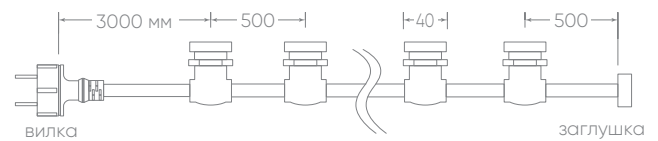

Белт-лайт. Гирлянда для уличного освещения

Feron

Материал: полимер (каучук+ПВХ), медь, латунь.

IP65

230V

E27

CL50-8 арт.29883

длина 8 м шаг 50 см

CL50-13 арт.29885

длина 13 м шаг 50 см

Сечение 2x0,5 мм²

CL25-25 арт.29880

длина 25 м шаг 25 см

CL25-100 арт.48167

длина 100 м шаг 25 см

CL50-50 арт.29881

длина 50 м шаг 50 см

CL50-100 арт.29882

длина 100 м шаг 50 см

Сечение 2x1,5 мм²

Рекомендуем использовать
с лампочками FERON

LB-37

LB-371

LB-372