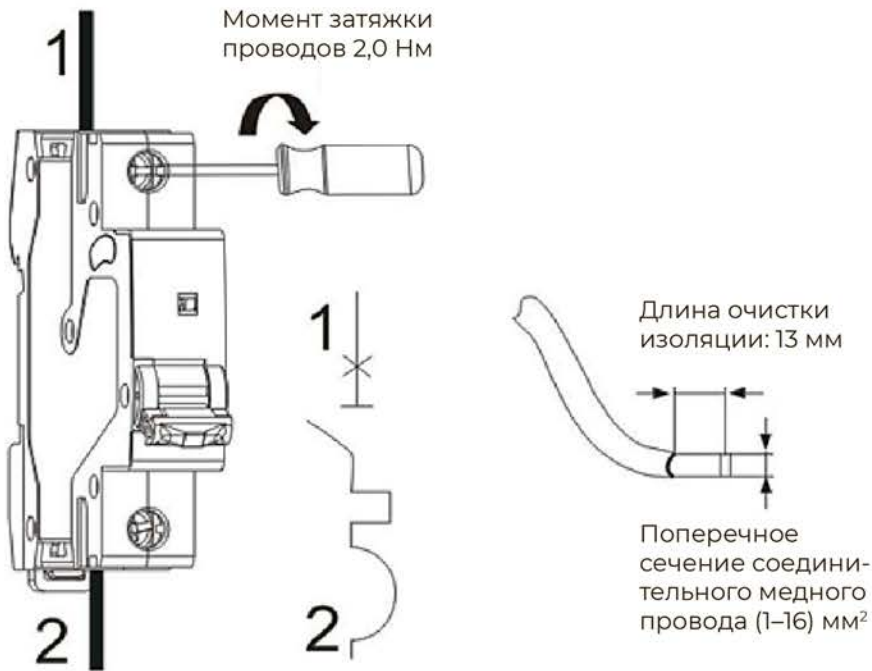

МОНТАЖ И ЭКСПЛУАТАЦИЯ

ГАБАРИТНЫЕ И УСТАНОВОЧНЫЕ РАЗМЕРЫ (единицы: мм)

ИНДИКАЦИЯ ВКЛЮЧЕНИЯ/ОТКЛЮЧЕНИЯ

УСТАНОВКА

Монтажная рейка TH35-7.5.

РАЗБОРКА

| Номинальный ток (In): (A) | Поперечное сечение соединительного медного провода мм ² |
|---------------------------|--|
| 1-6 | 1 |
| 10 | 1,5 |
| 16, 20 | 2,5 |
| 25 | 4 |
| 32 | 6 |
| 40, 50 | 10 |
| 63 | 16 |