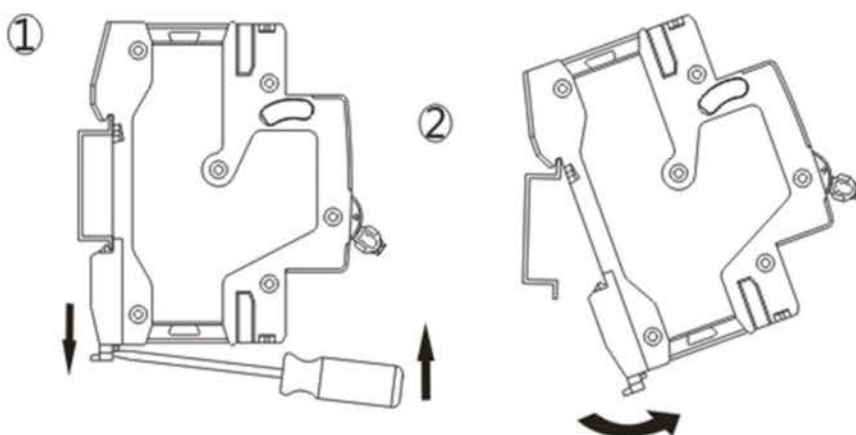

МОНТАЖ И ЭКСПЛУАТАЦИЯ

ГАБАРИТНЫЕ И УСТАНОВОЧНЫЕ РАЗМЕРЫ (единицы: мм)

ИНДИКАЦИЯ ВКЛЮЧЕНИЯ/ОТКЛЮЧЕНИЯ

УСТАНОВКА

Монтажная рейка TH35-7.5.

РАЗБОРКА

| Номинальный ток (In): (A) | Поперечное сечение соединительного медного провода мм ² |
|---------------------------|--|
| 1-6 | 1 |
| 10 | 1,5 |
| 16, 20 | 2,5 |
| 25 | 4 |
| 32 | 6 |
| 40, 50 | 10 |
| 63 | 16 |