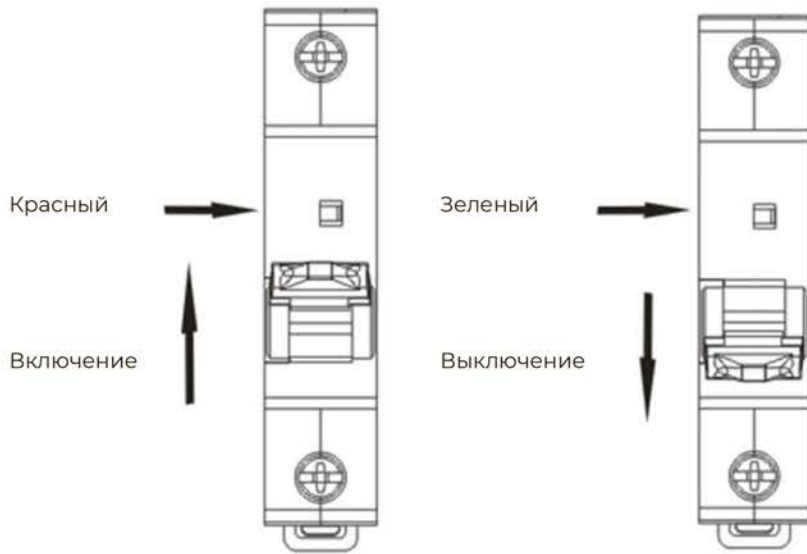

МОНТАЖ И ЭКСПЛУАТАЦИЯ

ГАБАРИТНЫЕ И УСТАНОВОЧНЫЕ РАЗМЕРЫ (единицы: мм)

ИНДИКАЦИЯ ВКЛЮЧЕНИЯ/ОТКЛЮЧЕНИЯ

УСТАНОВКА

Монтажная рейка TH35-7.5.

РАЗБОРКА

| Номинальный ток (In): (A) | Поперечное сечение соединительного медного провода мм ² |
|---------------------------|--|
| 1-6 | 1 |
| 10 | 1,5 |
| 16, 20 | 2,5 |
| 25 | 4 |
| 32 | 6 |
| 40, 50 | 10 |
| 63 | 16 |