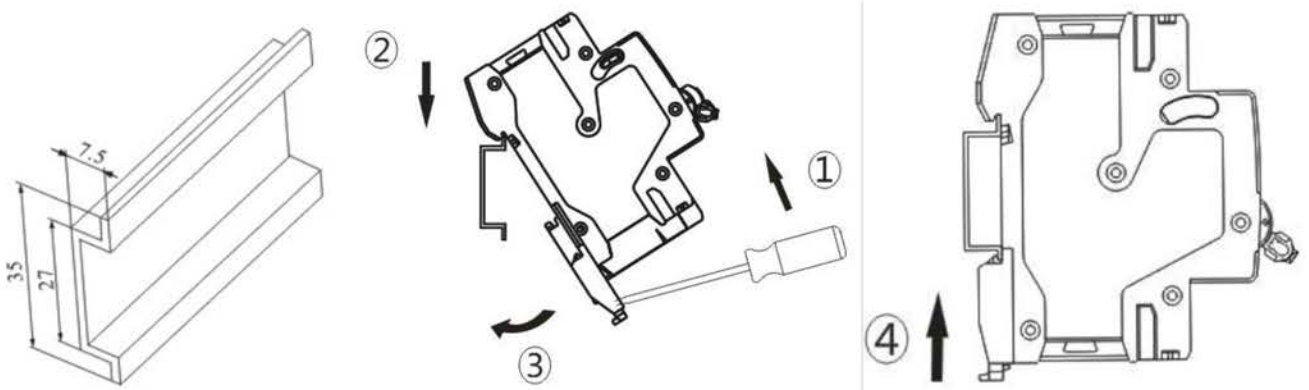

МОНТАЖ И ЭКСПЛУАТАЦИЯ

ГАБАРИТНЫЕ И УСТАНОВОЧНЫЕ РАЗМЕРЫ (единицы: мм)

ИНДИКАЦИЯ ВКЛЮЧЕНИЯ/ОТКЛЮЧЕНИЯ

УСТАНОВКА

Монтажная рейка TH35-7.5.

РАЗБОРКА

| Номинальный ток (In): (A) | Поперечное сечение соединительного медного провода мм ² |
|---------------------------|--|
| 1-6 | 1 |
| 10 | 1,5 |
| 16, 20 | 2,5 |
| 25 | 4 |
| 32 | 6 |
| 40, 50 | 10 |
| 63 | 16 |