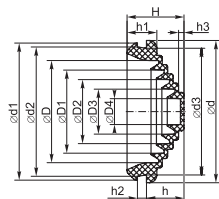

Сальники MG

Степень защиты – IP68.

Цвет – черный.

Габаритные размеры	Наименование	Размеры, мм							Диаметр кабеля	Артикул
		B	D	D1	D2	L	L1	L2		
	MG 12	17,5	12	8	19	37	6	5	4–7	YSA10-08-12-68-K02
	MG 16	22	15	10	24	46	13	7	6–10	YSA10-10-16-68-K02
	MG 20	26,6	20	14	29	52	13	8	10–14	YSA10-14-20-68-K02
	MG 25	32,5	25	18	35,5	57	14	8	13–18	YSA10-18-25-68-K02
	MG 32	41	32	25	45	62	14	8	16–24	YSA10-25-32-68-K02
	MG 40	49	40	32	53,5	70	19	10	20–29	YSA10-30-40-68-K02
	MG 50	61	50	42	66	80	21	10	33–41	YSA10-39-50-68-K02
	MG 63	74	63	52	81,5	89	23	11	44–54	YSA10-52-63-68-K02

Кабельные ввод-сальники

Степень защиты – IP54.

Цвет – серый, белый.

Наименование	Размеры, мм															Артикул
	D	D1	D2	D3	D4	d	d1	d2	d3	H	h	h1	h2	h3		
	Сальник d=20 мм (D отв. бокса 22 мм) белый	15,5	12,6	9,8	6,9	4,0	28,0	26,0	23,0	22,0	16,0	9,5	8,5	2,5	1,5	YSA40-20-22-68-K01
	Сальник d=20 мм (D отв. бокса 22 мм) серый	15,5	12,6	9,8	6,9	4,0	28,0	26,0	23,0	22,0	16,0	9,5	8,5	2,5	1,5	YSA40-20-22-68-K41
	Сальник d=25 мм (D отв. бокса 27 мм) белый	19,5	15,9	12,3	8,6	5,0	33,0	31,0	28,0	27,0	18,5	11,0	10,0	3,5	1,7	YSA40-25-27-68-K01
	Сальник d=25 мм (D отв. бокса 27 мм) серый	19,5	15,9	12,3	8,6	5,0	33,0	31,0	28,0	27,0	18,5	11,0	10,0	3,5	1,7	YSA40-25-27-68-K41
	Сальник d=25 мм (D отв. бокса 32 мм) белый	24,5	19,9	15,4	10,8	6,3	38,0	36,0	33,0	32,0	19,5	12,0	10,5	3,5	1,8	YSA40-25-32-68-K01
	Сальник d=25 мм (D отв. бокса 32 мм) серый	24,5	19,9	15,4	10,8	6,3	38,0	36,0	33,0	32,0	19,5	12,0	10,5	3,5	1,8	YSA40-25-32-68-K41
	Сальник d=32 мм (D отв. бокса 37 мм) белый	31,5	25,6	19,8	13,9	8,0	43,0	41,0	38,0	37,0	20,5	13,0	11,0	3,5	1,9	YSA40-32-37-68-K01-050
	Сальник d=32 мм (D отв. бокса 37 мм) серый	31,5	25,6	19,8	13,9	8,0	43,0	41,0	38,0	37,0	20,5	13,0	11,0	3,5	1,9	YSA40-32-37-68-K41-050
	Сальник d=40 мм (D отв. бокса 49 мм) белый	39,5	32,1	24,8	17,4	10,0	55,0	53,0	50,0	49,0	22,0	14,5	11,5	3,5	2,1	YSA40-40-49-68-K01
	Сальник d=40 мм (D отв. бокса 49 мм) серый	39,5	32,1	24,8	17,4	10,0	55,0	53,0	50,0	49,0	22,0	14,5	11,5	3,5	2,1	YSA40-40-49-68-K41