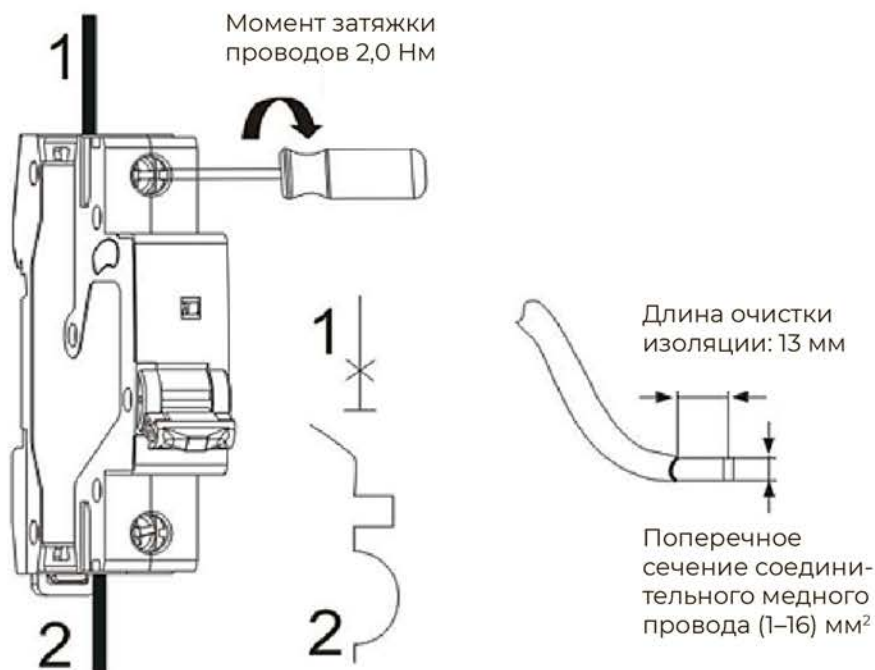

МОНТАЖ И ЭКСПЛУАТАЦИЯ

ГАБАРИТНЫЕ И УСТАНОВОЧНЫЕ РАЗМЕРЫ (единицы: мм)

ИНДИКАЦИЯ ВКЛЮЧЕНИЯ/ОТКЛЮЧЕНИЯ

УСТАНОВКА

Монтажная рейка TH35-7.5.

РАЗБОРКА

| Номинальный ток (In): (A) | Поперечное сечение соединительного медного провода мм ² |
|---------------------------|--|
| 1-6 | 1 |
| 10 | 1,5 |
| 16, 20 | 2,5 |
| 25 | 4 |
| 32 | 6 |
| 40, 50 | 10 |
| 63 | 16 |