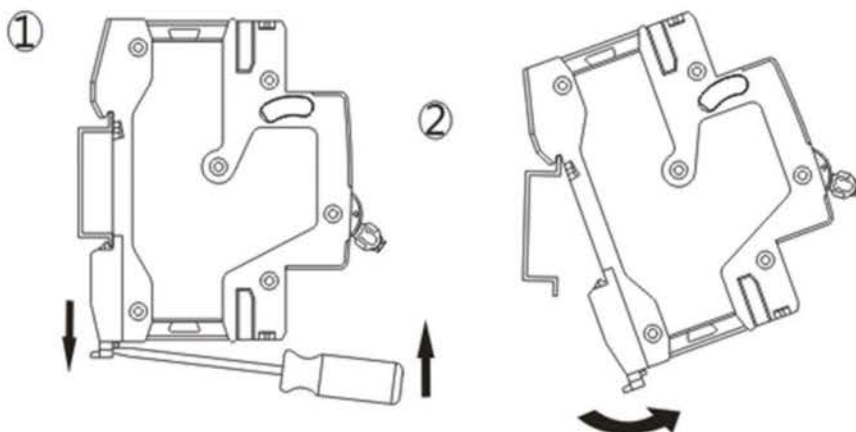

МОНТАЖ И ЭКСПЛУАТАЦИЯ

ГАБАРИТНЫЕ И УСТАНОВОЧНЫЕ РАЗМЕРЫ (единицы: мм)

ИНДИКАЦИЯ ВКЛЮЧЕНИЯ/ОТКЛЮЧЕНИЯ

УСТАНОВКА

Монтажная рейка TH35-7.5.

РАЗБОРКА

| Номинальный ток (In): (A) | Поперечное сечение соединительного медного провода мм ² |
|---------------------------|--|
| 1-6 | 1 |
| 10 | 1,5 |
| 16, 20 | 2,5 |
| 25 | 4 |
| 32 | 6 |
| 40, 50 | 10 |
| 63 | 16 |