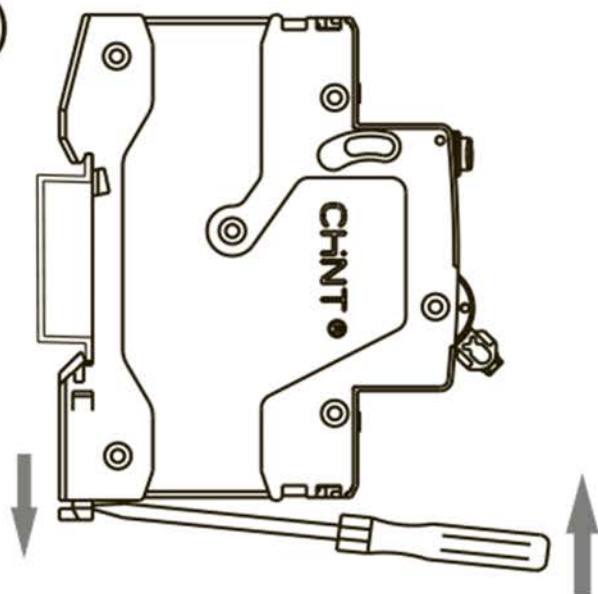

NB1L Автоматы дифференциальные

Предупреждение: монтаж должен выполняться только квалифицированным электротехническим персоналом

A

B

TH35-7.5 DIN rail

C

	 Z2
	L:12mm S:(1.5-25)mm ²
	(2-2.5) N · m

**D**

①

②

Red
I ON

Green
O OFF

Инструкция по монтажу