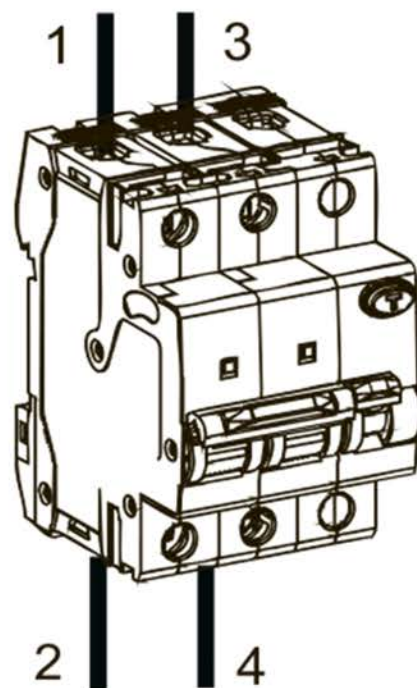

NB1L Автоматы дифференциальные

Предупреждение: монтаж должен выполняться только квалифицированным электротехническим персоналом

A

B

TH35-7.5 DIN rail

C

	 Z2
	L:12mm S:(1.5-25)mm ²
	(2-2.5) N · m

**D**

①

②

Red
I ON

Green
O OFF

Инструкция по монтажу