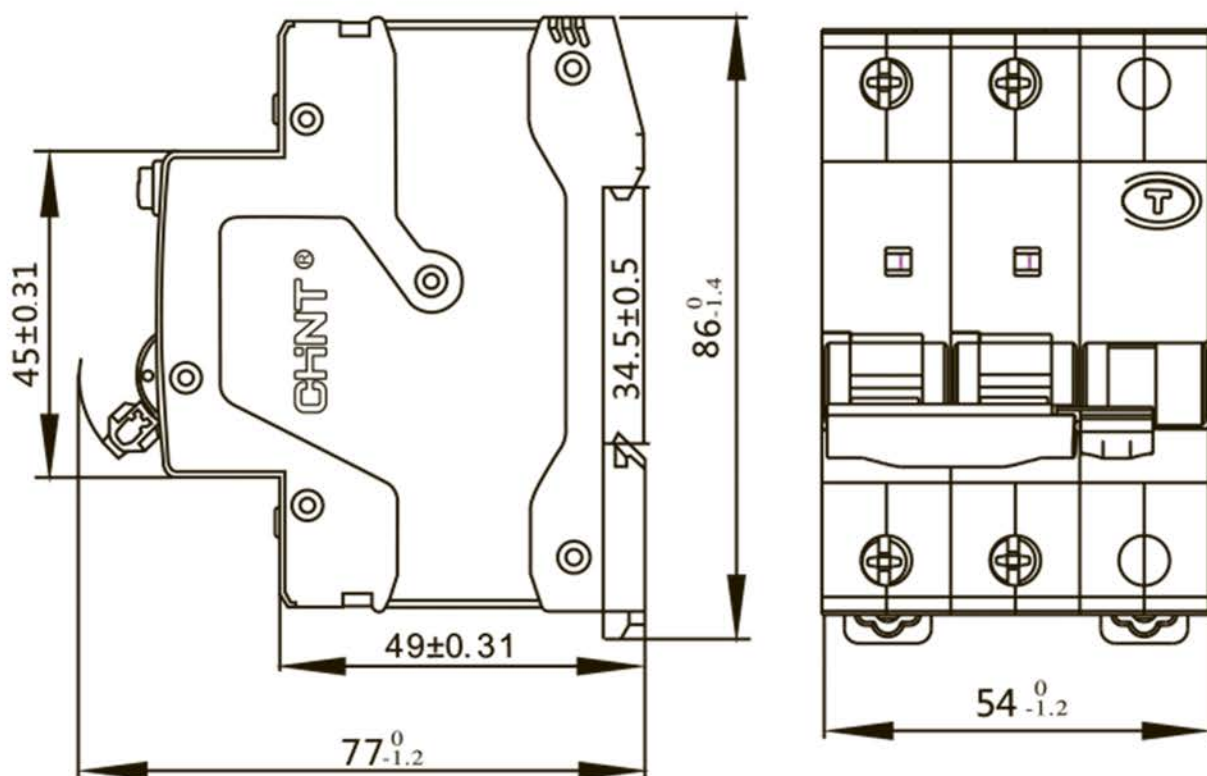

NB1L Автоматы дифференциальные

Предупреждение: монтаж должен выполняться только квалифицированным электротехническим персоналом

A

B

TH35-7.5 DIN rail

C

	 Z2
	L:12mm S:(1.5-25)mm ²
	(2-2.5) N · m

**D**

①

②

Red
I ON

Green
O OFF

Инструкция по монтажу