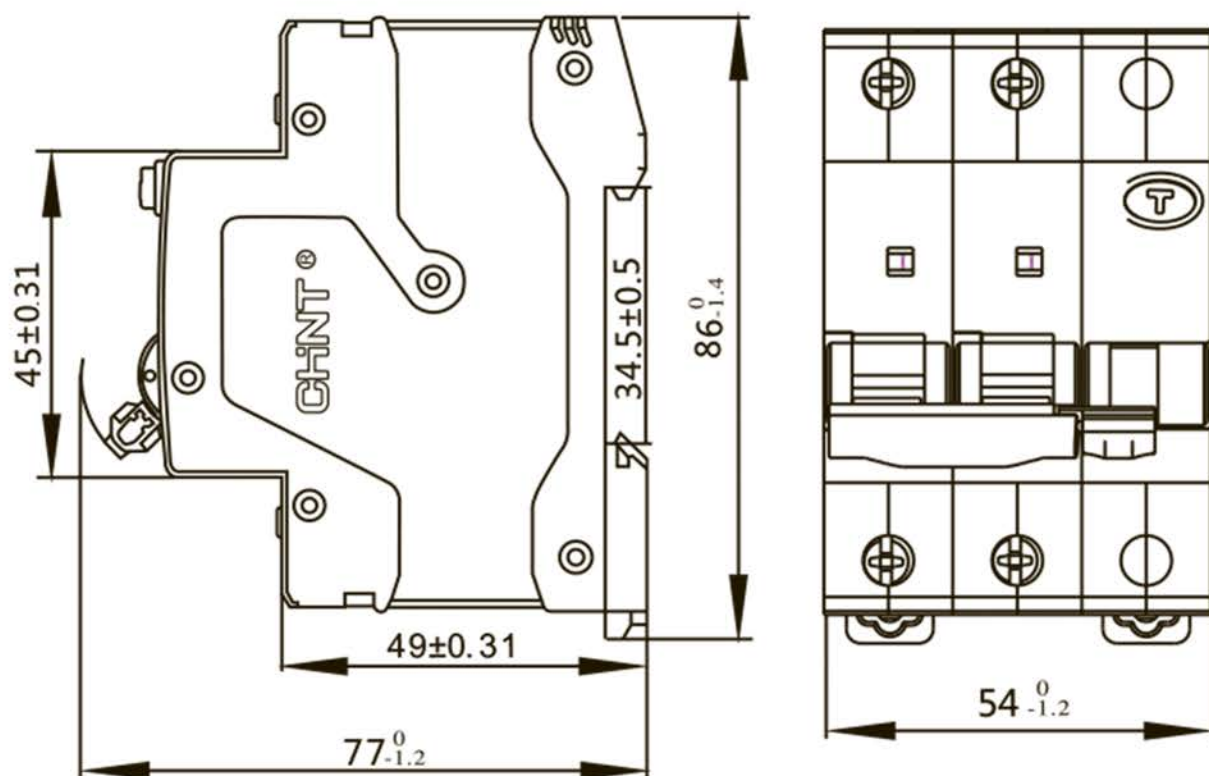

NB1L Автоматы дифференциальные

Предупреждение: монтаж должен выполняться только квалифицированным электротехническим персоналом

A

B

TH35-7.5 DIN rail

C

	 Z2
	L:12mm S:(1.5-25)mm ²
	(2-2.5) N · m

**D**

①

②

Red
I ON

Green
O OFF

Инструкция по монтажу