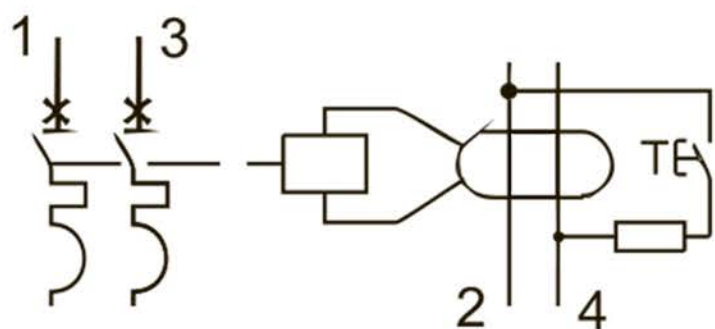

NB1L Автоматы дифференциальные

Предупреждение: монтаж должен выполняться только квалифицированным электротехническим персоналом

A

B

TH35-7.5 DIN rail

C

	 Z2
	L:12mm S:(1.5-25)mm ²
	(2-2.5) N · m

**D**

①

②

Red
I ON

Green
O OFF

Инструкция по монтажу