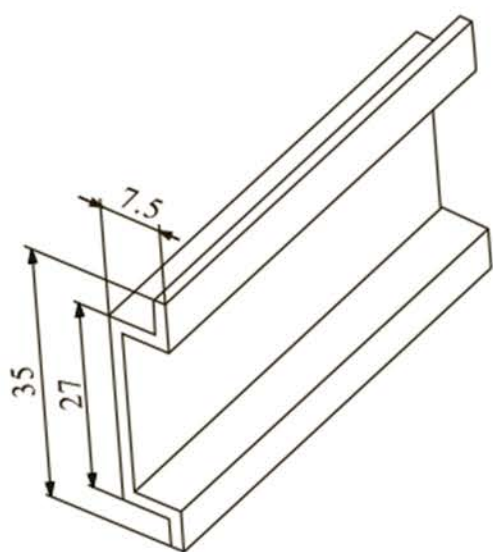

NB1L Автоматы дифференциальные

Предупреждение: монтаж должен выполняться только квалифицированным электротехническим персоналом

A

B

TH35-7.5 DIN rail

C

	 Z2
	L:12mm S:(1.5-25)mm ²
	(2-2.5) N · m

**D**

①

②

Red
I ON

Green
O OFF

Инструкция по монтажу