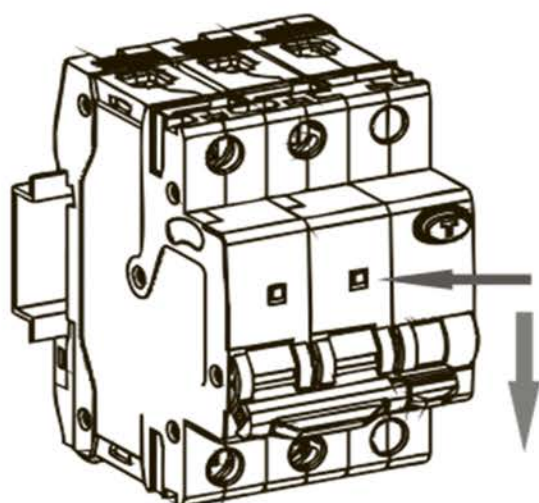

NB1L Автоматы дифференциальные

Предупреждение: монтаж должен выполняться только квалифицированным электротехническим персоналом

A

B

TH35-7.5 DIN rail

C

	 Z2
	L:12mm S:(1.5-25)mm ²
	(2-2.5) N · m

**D**

①

②

Red
I ON

Green
O OFF

Инструкция по монтажу