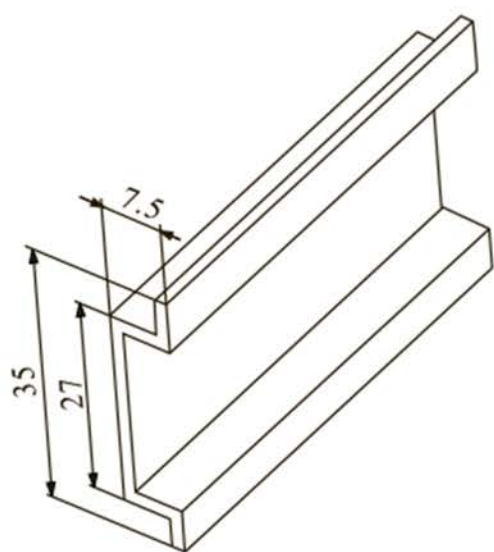

NB1L Автоматы дифференциальные

Предупреждение: монтаж должен выполняться только квалифицированным электротехническим персоналом

A

B

TH35-7.5 DIN rail

C

	 Z2
	L:12mm S:(1.5-25)mm ²
	(2-2.5) N · m

**D**

①

②

Red
I ON

Green
O OFF

Инструкция по монтажу