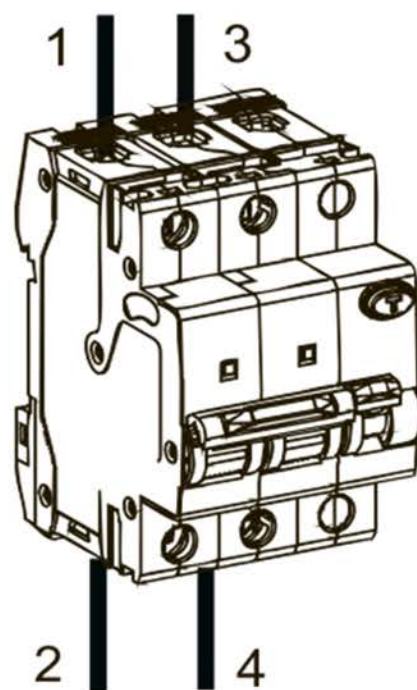

NB1L Автоматы дифференциальные

Предупреждение: монтаж должен выполняться только квалифицированным электротехническим персоналом

A

B

TH35-7.5 DIN rail

C

	 Z2
	L:12mm S:(1.5-25)mm ²
	(2-2.5) N · m

**D**

①

②

Red
I ON

Green
O OFF

Инструкция по монтажу