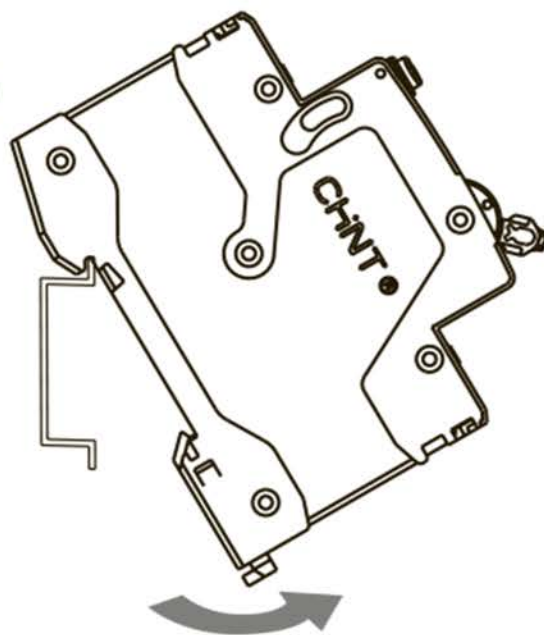

NB1L Автоматы дифференциальные

Предупреждение: монтаж должен выполняться только квалифицированным электротехническим персоналом

A

B

TH35-7.5 DIN rail

C

	 Z2
	L:12mm S:(1.5-25)mm ²
	(2-2.5) N · m

**D**

①

②

Red
I ON

Green
O OFF

Инструкция по монтажу