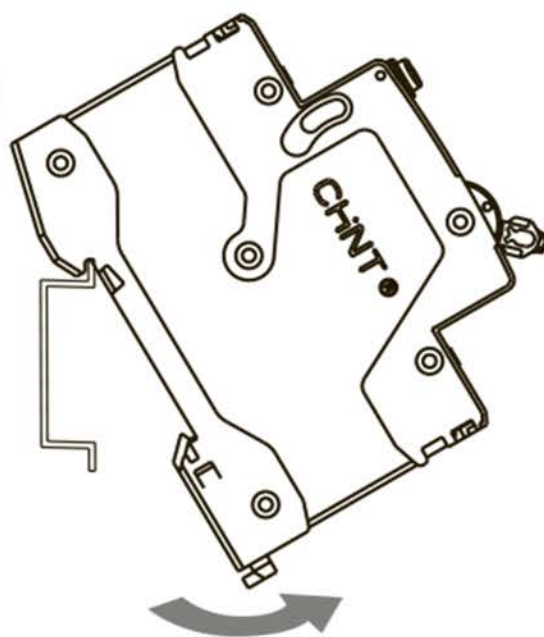

NB1L Автоматы дифференциальные

Предупреждение: монтаж должен выполняться только квалифицированным электротехническим персоналом

A

B

TH35-7.5 DIN rail

C

	 Z2
	L:12mm S:(1.5-25)mm ²
	(2-2.5) N · m

**D**

①

②

Red
I ON

Green
O OFF

Инструкция по монтажу