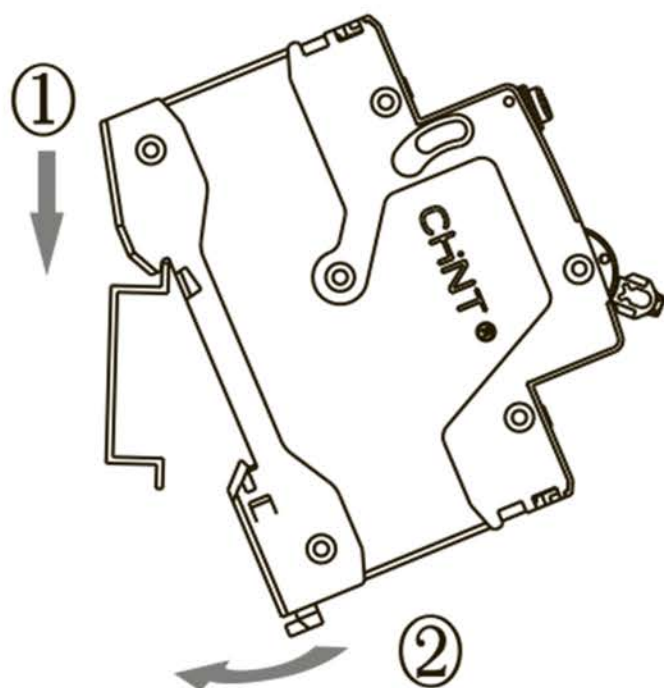

NB1L Автоматы дифференциальные

Предупреждение: монтаж должен выполняться только квалифицированным электротехническим персоналом

A

B

TH35-7.5 DIN rail

C

	 Z2
	L:12mm S:(1.5-25)mm ²
	(2-2.5) N · m

**D**

①

②

Red
I ON

Green
O OFF

Инструкция по монтажу