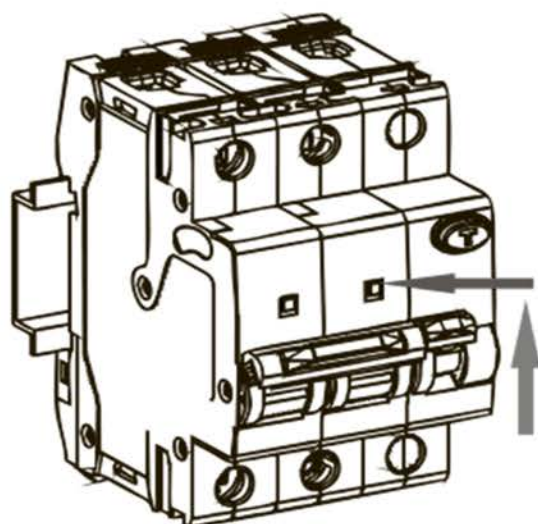

NB1L Автоматы дифференциальные

Предупреждение: монтаж должен выполняться только квалифицированным электротехническим персоналом

A

B

TH35-7.5 DIN rail

C

	 Z2
	L:12mm S:(1.5-25)mm ²
	(2-2.5) N · m

**D**

①

②

Red
I ON

Green
O OFF

Инструкция по монтажу