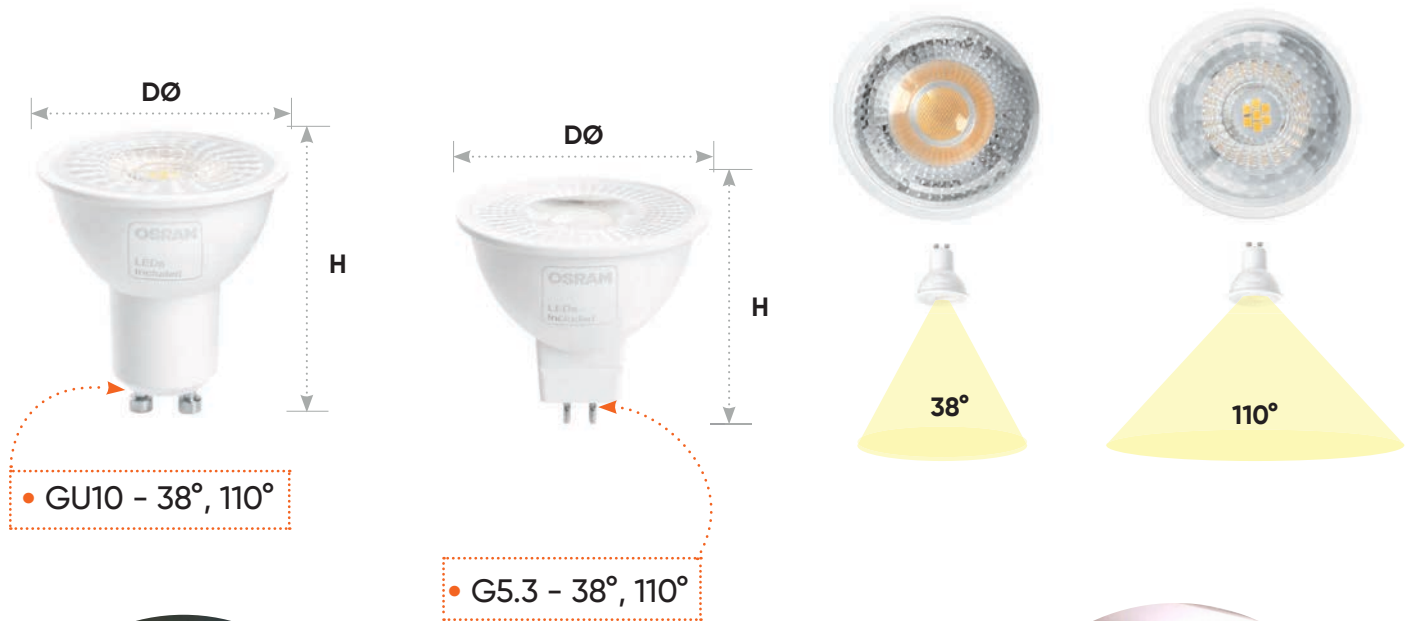

## LB-1607 Светодиодная лампа с линзой

Лампа с углом рассеивания 38° дает лучшую освещенность в необходимом направлении. Идеально для подсветки витрин, картин и других объектов.

Лампа с углом рассеивания 110° создает равномерную засветку в заданном направлении.

**7W**

ГАРАНТИЯ  
**24**  
МЕСЯЦА

ГАРАНТИЯ  
2  
ГОДА

Модель	38°	110°	Световой поток	Цветовая температура	Цоколь	Размеры D×H
LB-1607	38179	38185	520Lm	2700K	G5.3	50×52мм
	38180	38186	540Lm	4000K		
	38181	38187	560Lm	6400K		
	38176	38182	520Lm	2700K	GU10	50×57мм
	38177	38183	540Lm	4000K		
	38178	38184	560Lm	6400K		