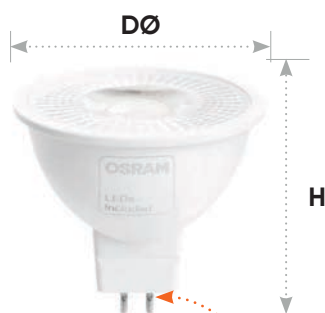

LB-1607 Светодиодная лампа с линзой

LEDs
Included

• GU10 - 38°, 110°

• G5.3 - 38°, 110°

38°

110°

Лампа с углом рассеивания 38° дает лучшую освещенность в необходимом направлении. Идеально для подсветки витрин, картин и других объектов.

Лампа с углом рассеивания 110° создает равномерную засветку в заданном направлении.

7W

ГАРАНТИЯ
24
МЕСЯЦА

ГАРАНТИЯ
2
ГОДА

Модель	38°	110°	Световой поток	Цветовая температура	Цоколь	Размеры D×H
LB-1607	38179	38185	520Lm	2700K	G5.3	50×52мм
	38180	38186	540Lm	4000K		
	38181	38187	560Lm	6400K		
	38176	38182	520Lm	2700K	GU10	50×57мм
	38177	38183	540Lm	4000K		
	38178	38184	560Lm	6400K		