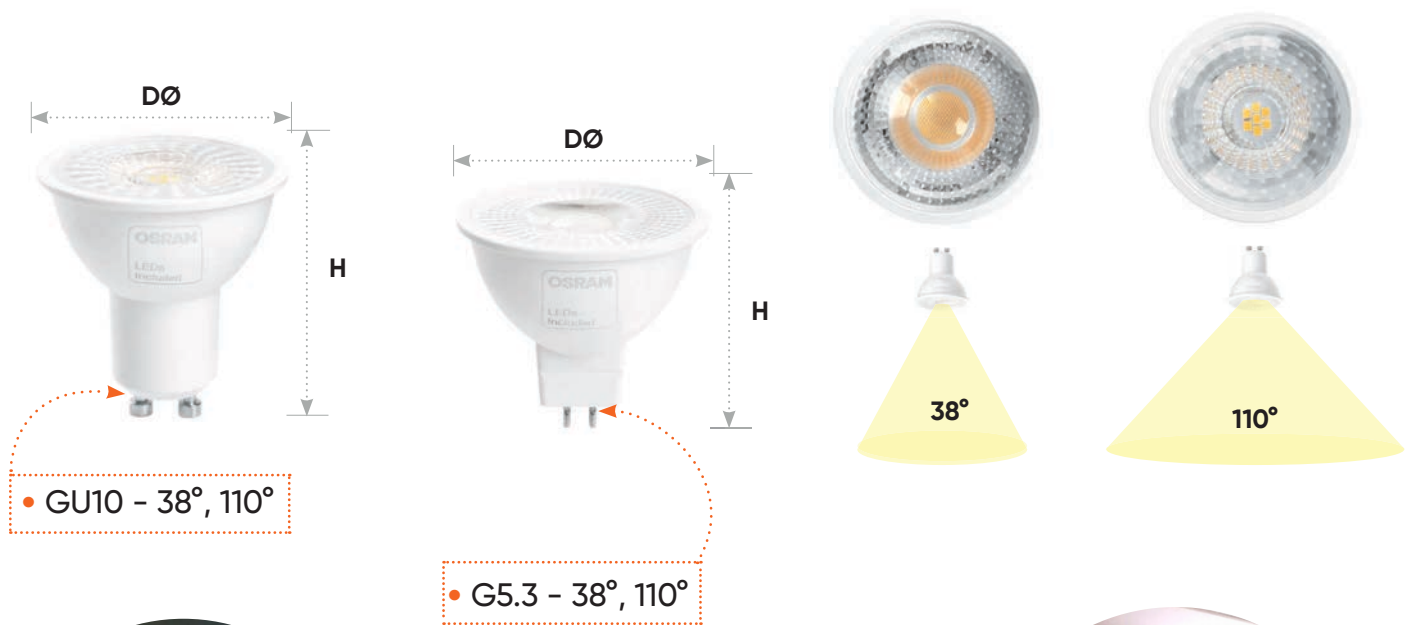

Feron.PRO

Перейти к продукции

OSRAM

LEDs
Included

LB-1607 Светодиодная лампа с линзой

Лампа с углом рассеивания 38° дает лучшую освещенность в необходимом направлении. Идеально для подсветки витрин, картин и других объектов.

Лампа с углом рассеивания 110° создает равномерную засветку в заданном направлении.

7W

ГАРАНТИЯ
24
МЕСЯЦА

ГАРАНТИЯ
2
ГОДА

Модель	38°	110°	Световой поток	Цветовая температура	Цоколь	Размеры D×H
LB-1607	38179	38185	520Lm	2700K	G5.3	50×52мм
	38180	38186	540Lm	4000K		
	38181	38187	560Lm	6400K		
	38176	38182	520Lm	2700K	GU10	50×57мм
	38177	38183	540Lm	4000K		
	38178	38184	560Lm	6400K		