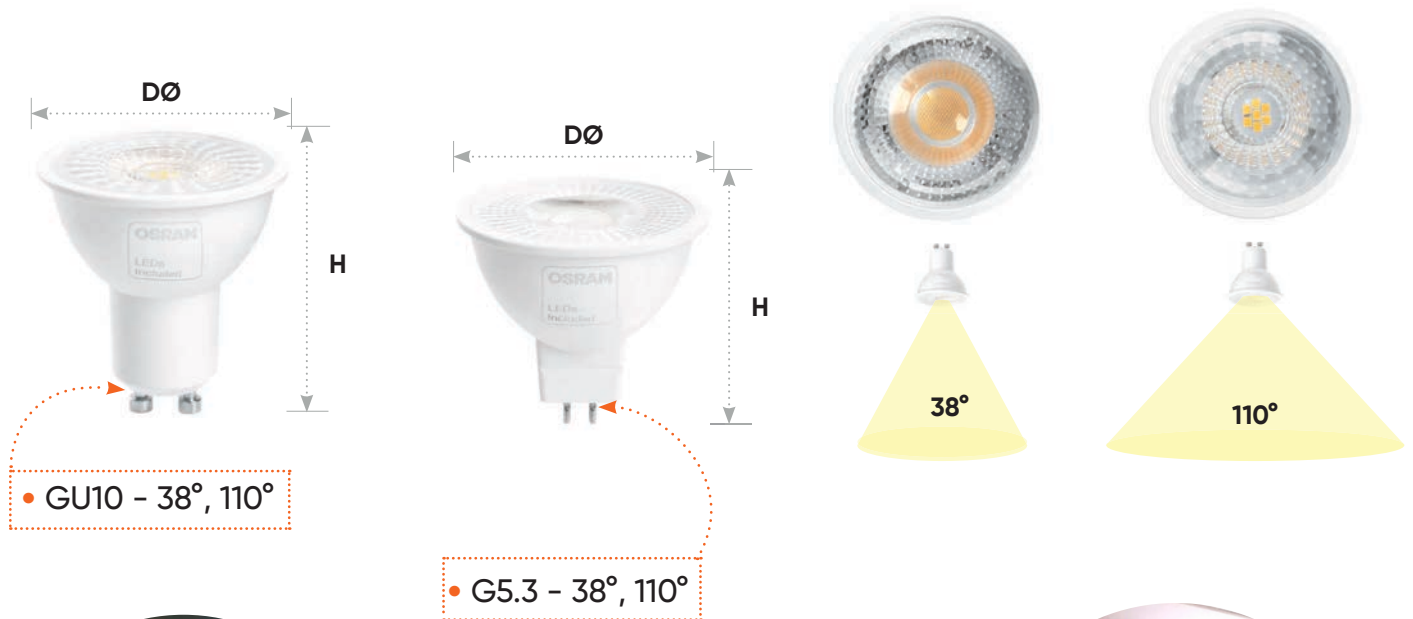

Feron.PRO

Перейти к продукции

OSRAM

LEDs
Included

LB-1607 Светодиодная лампа с линзой

Лампа с углом рассеивания 38° дает лучшую освещенность в необходимом направлении. Идеально для подсветки витрин, картин и других объектов.

Лампа с углом рассеивания 110° создает равномерную засветку в заданном направлении.

7W

ГАРАНТИЯ
24
МЕСЯЦА

ГАРАНТИЯ
2
ГОДА

| Модель | 38° | 110° | Световой поток | Цветовая температура | Цоколь | Размеры D×H |
|---------|-------|-------|----------------|----------------------|--------|-------------|
| LB-1607 | 38179 | 38185 | 520Lm | 2700K | G5.3 | 50×52мм |
| | 38180 | 38186 | 540Lm | 4000K | | |
| | 38181 | 38187 | 560Lm | 6400K | | |
| | 38176 | 38182 | 520Lm | 2700K | GU10 | 50×57мм |
| | 38177 | 38183 | 540Lm | 4000K | | |
| | 38178 | 38184 | 560Lm | 6400K | | |