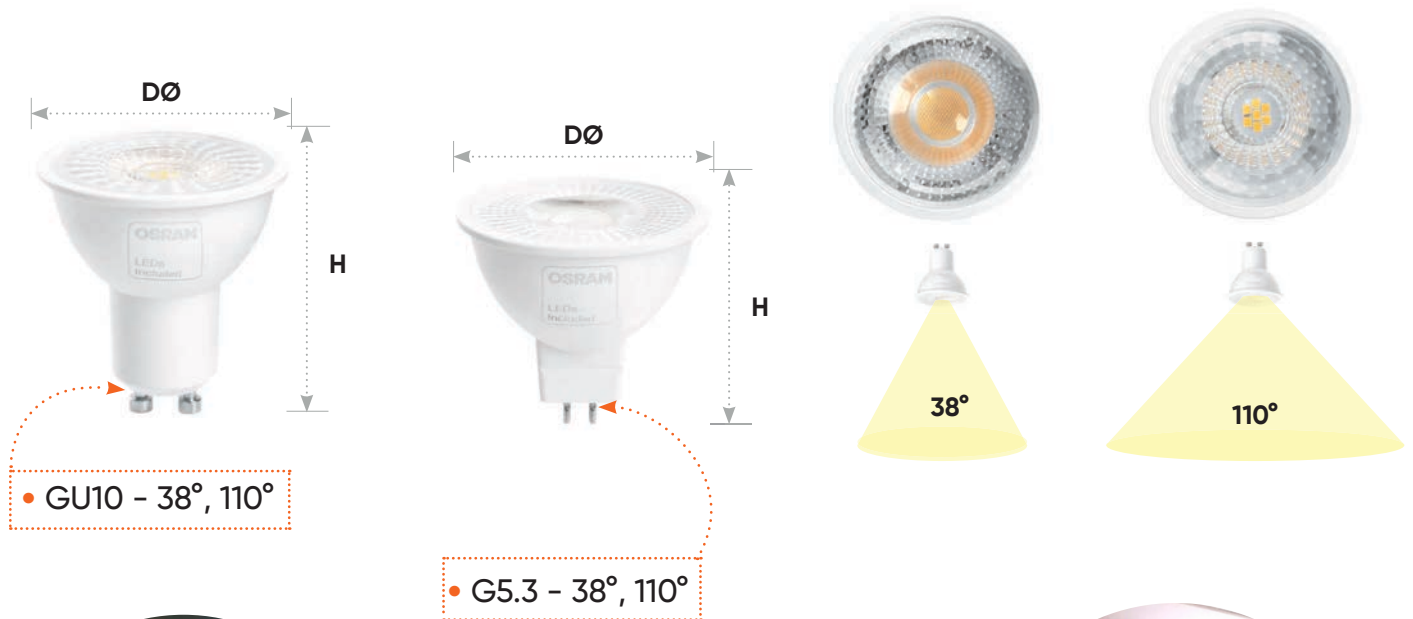

## LB-1607 Светодиодная лампа с линзой

Лампа с углом рассеивания 38° дает лучшую освещенность в необходимом направлении. Идеально для подсветки витрин, картин и других объектов.

Лампа с углом рассеивания 110° создает равномерную засветку в заданном направлении.

**7W**

ГАРАНТИЯ  
**24**  
МЕСЯЦА

ГАРАНТИЯ  
2  
ГОДА

Модель	38°	110°	Световой поток	Цветовая температура	Цоколь	Размеры D×H
LB-1607	38179	38185	520Lm	2700K	G5.3	50×52мм
	38180	38186	540Lm	4000K		
	38181	38187	560Lm	6400K		
	38176	38182	520Lm	2700K	GU10	50×57мм
	38177	38183	540Lm	4000K		
	38178	38184	560Lm	6400K		