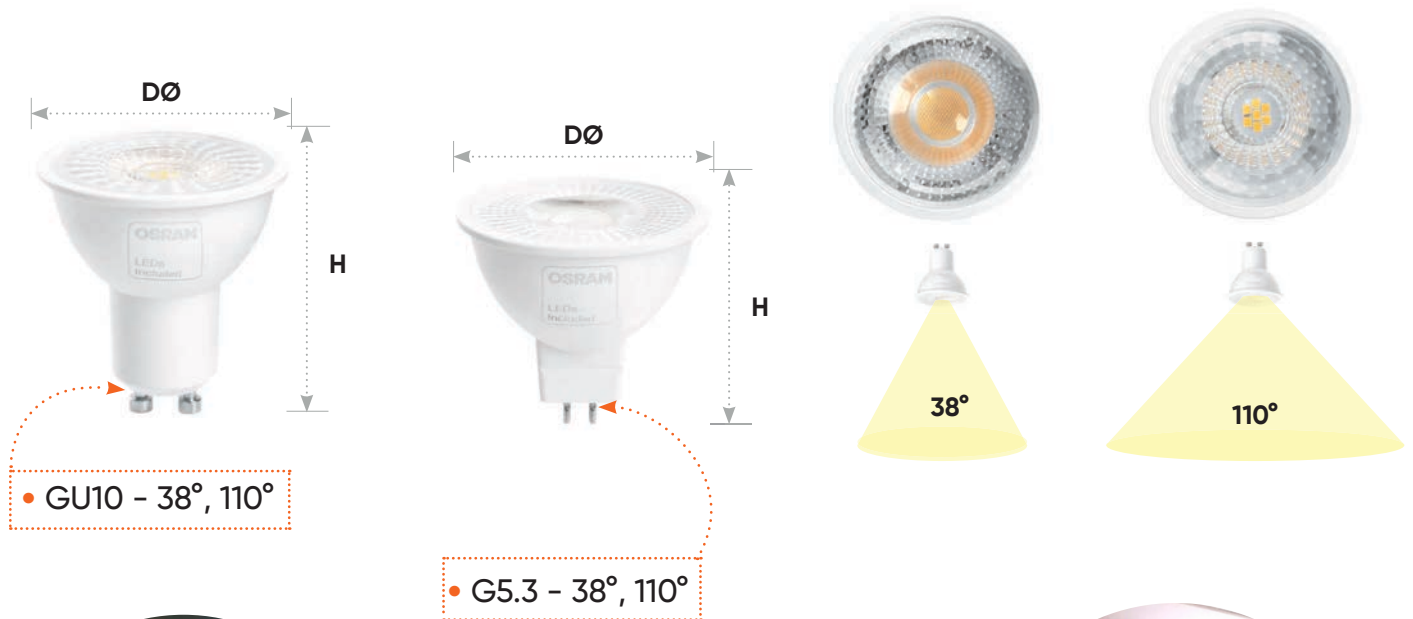

Feron.PRO

Перейти к продукции

OSRAM

LEDs
Included

LB-1607 Светодиодная лампа с линзой

Лампа с углом рассеивания 38° дает лучшую освещенность в необходимом направлении. Идеально для подсветки витрин, картин и других объектов.

Лампа с углом рассеивания 110° создает равномерную засветку в заданном направлении.

7W

ГАРАНТИЯ
24
МЕСЯЦА

ГАРАНТИЯ
2
ГОДА

Модель	38°	110°	Световой поток	Цветовая температура	Цоколь	Размеры D×H
LB-1607	38179	38185	520Lm	2700K	G5.3	50×52мм
	38180	38186	540Lm	4000K		
	38181	38187	560Lm	6400K		
	38176	38182	520Lm	2700K	GU10	50×57мм
	38177	38183	540Lm	4000K		
	38178	38184	560Lm	6400K		