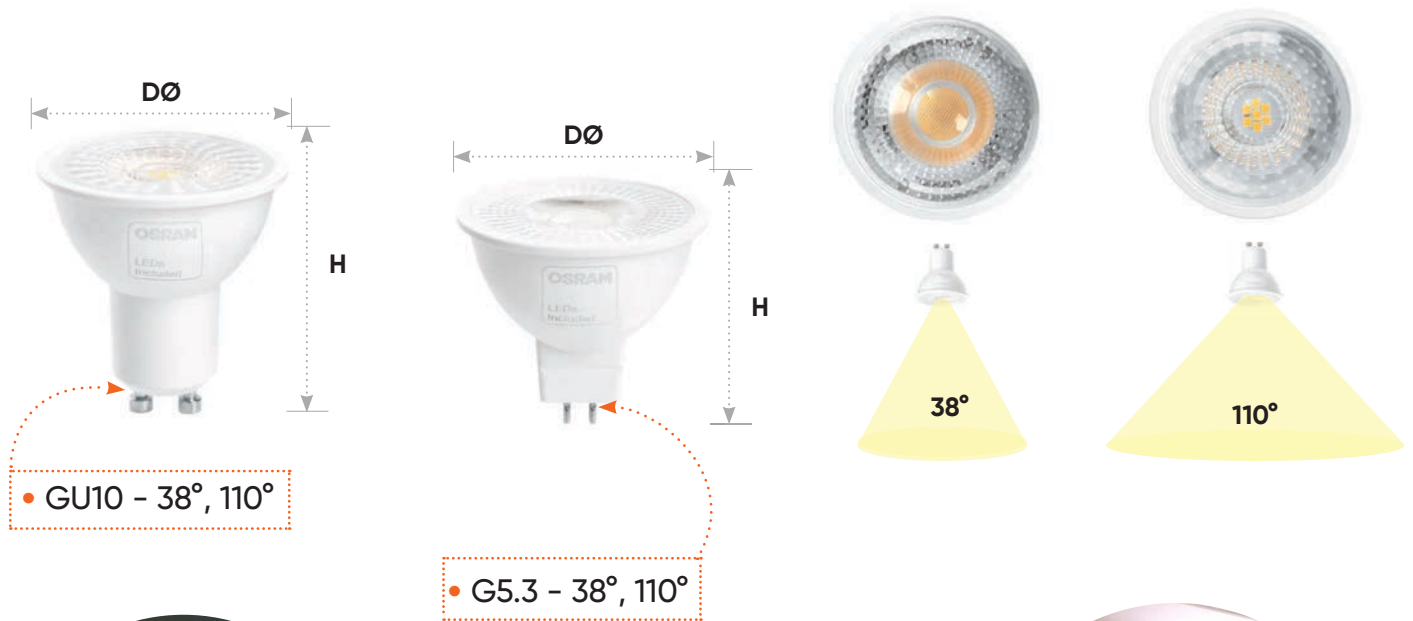

LB-1607 Светодиодная лампа с линзой

LEDs
Included

Лампа с углом рассеивания 38° дает лучшую освещенность в необходимом направлении. Идеально для подсветки витрин, картин и других объектов.

Лампа с углом рассеивания 110° создает равномерную засветку в заданном направлении.

7W

ГАРАНТИЯ
24
МЕСЯЦА

ГАРАНТИЯ
2
ГОДА

Модель	38°	110°	Световой поток	Цветовая температура	Цоколь	Размеры D×H
LB-1607	38179	38185	520Lm	2700K	G5.3	50×52мм
	38180	38186	540Lm	4000K		
	38181	38187	560Lm	6400K		
	38176	38182	520Lm	2700K	GU10	50×57мм
	38177	38183	540Lm	4000K		
	38178	38184	560Lm	6400K		