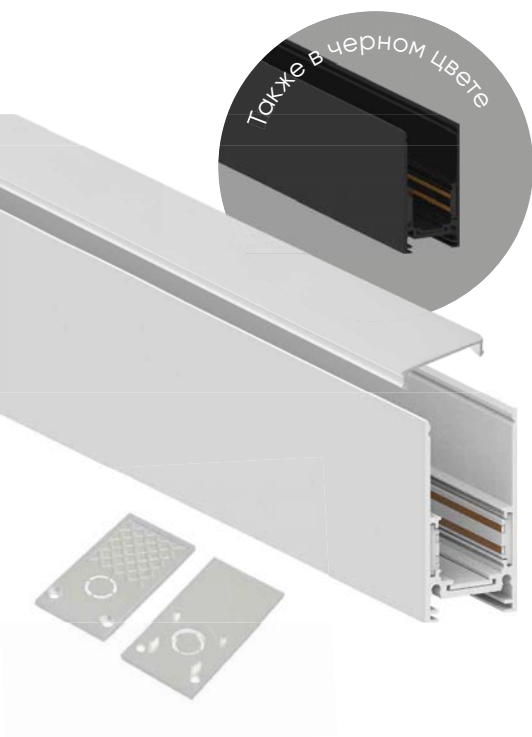

Комплектующие для накладной трековой магнитной системы

CABM1000 арт.41960 (1 м)/41962 (2 м)

Шинопровод накладной
Размеры, мм (1000/2000x26x53)

LB048 арт.41957/41958 (100/200W)

Трансформатор электронный (драйвер)
LxWxH, мм (120/150x50x20)

LD2001 арт.41978

соединитель угловой
LxWxH, мм (100x100x53)

LD2000 арт.41976

соединитель прямой
LxWxH, мм (80x22x2)

CAB1006 арт.41954

Комплект подвесов, 2шт
LxWxH, мм (1500x20x20)

LD3000 арт.41968 (кабель 0,5 м)
LD3001 арт.41970 (кабель 2 м)

соединитель-коннектор (токоввод)
LxWxH, мм (90x18x17)

LD3002 арт.41972

соединитель-коннектор гибкий
LxWxH, мм (330x18x17)

LD3003 арт.41974

соединитель-коннектор прямой
LxWxH, мм (220x18x17)

Эффектное и качественное освещение благодаря Feron становится доступнее! Алюминиевый корпус с порошковой окраской, высокое качество комплектующих и сборки, а главное - сбалансированный ассортимент.