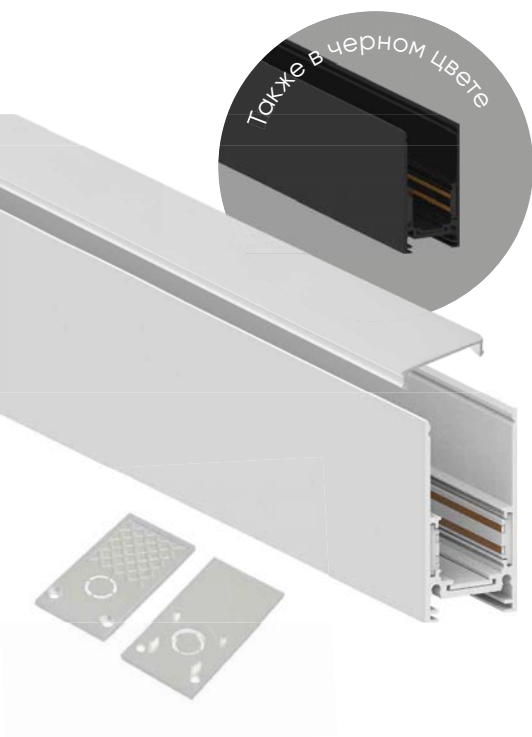

Комплектующие для накладной трековой магнитной системы

CABM1000 арт.41960 (1 м)/41962 (2 м)

Шинопровод накладной
Размеры, мм (1000/2000x26x53)

LB048 арт.41957/41958 (100/200W)

Трансформатор электронный (драйвер)
LxWxH, мм (120/150x50x20)

LD2001 арт.41978

соединитель угловой
LxWxH, мм (100x100x53)

LD2000 арт.41976

соединитель прямой
LxWxH, мм (80x22x2)

CAB1006 арт.41954

Комплект подвесов, 2шт
LxWxH, мм (1500x20x20)

LD3000 арт.41968 (кабель 0,5 м)

LD3001 арт.41970 (кабель 2 м)

соединитель-коннектор (токоввод)
LxWxH, мм (90x18x17)

LD3002 арт.41972

соединитель-коннектор гибкий
LxWxH, мм (330x18x17)

LD3003 арт.41974

соединитель-коннектор прямой
LxWxH, мм (220x18x17)