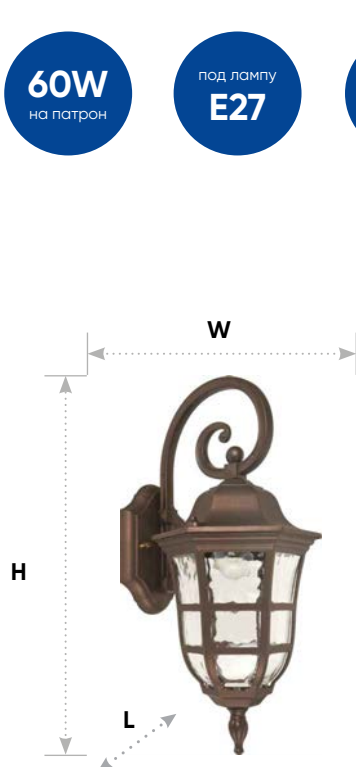

Садово-парковые светильники серии «Варшава»

Материал: металл, стекло

60W
на патрон

под лампу
E27

IP44

PL691 арт. 11696

LxWxH,мм (240x205x450)

PL695 арт. 11697

LxWxH,мм (205x205x840)

PL696 арт. 11698

LxWxH,мм (205x205x1080)

Оригинальные светильники Варшава станут ярким акцентом или отличным дополнением общего освещения парка, сада, террасы или патио.

Рельефное стекло в металлическом корпусе сочетает в себе очарование старины и качественное исполнение.