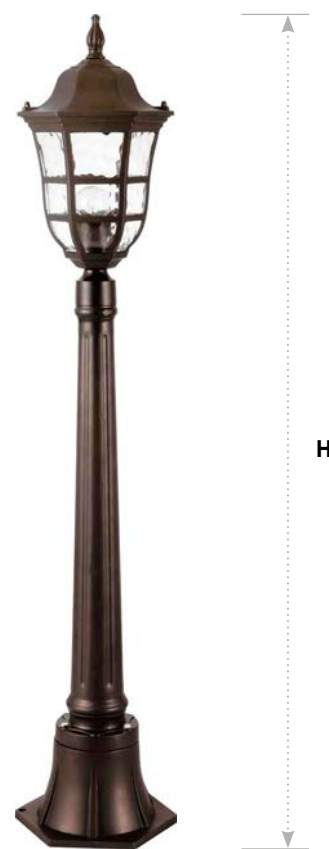

Садово-парковые светильники серии «Варшава»

Материал: металл, стекло

60W
на патрон

под лампу
E27

IP44

PL691 арт. 11696

LxWxH,мм (240x205x450)

PL695 арт. 11697

LxWxH,мм (205x205x840)

PL696 арт. 11698

LxWxH,мм (205x205x1080)

Оригинальные светильники Варшава станут ярким акцентом или отличным дополнением общего освещения парка, сада, террасы или патио.

Рельефное стекло в металлическом корпусе сочетает в себе очарование старины и качественное исполнение.