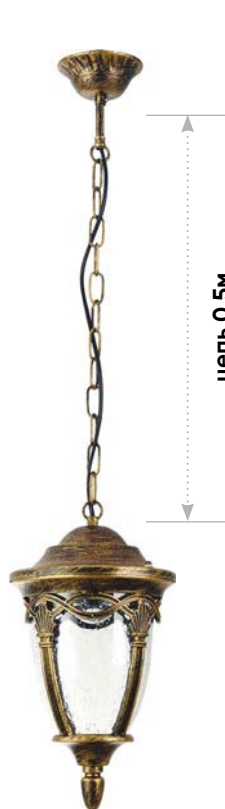

Садово-парковые светильники серии «Будапешт»

Feron

Материал: металл, стекло

60W
на патрон

под лампу
E27

IP44

PL681 арт. 11692

LxWxH, мм
(250x180x370)

PL682 арт. 11693

LxWxH, мм
(250x180x370)

PL685 арт. 11694

LxWxH, мм
(180x180x820)

PL686 арт. 11695

LxWxH, мм
(180x180x1060)

Оригинальные светильники Будапешт станут ярким акцентом или отличным дополнением общего освещения парка, сада, террасы или патио.

Стекло с эффектом капель дождя в металлическом корпусе сочетает в себе романтичность осенней поры и качественное исполнение.