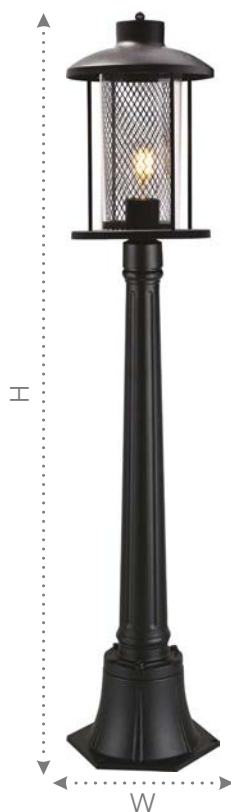

# Садово-парковые светильники серии «Бордо»

Материал: металл, стекло

IP44

230V

E27

**PL726** арт. 48391

LxWxH, мм  
(195x225x1025)

**PL721** арт. 48388

LxWxH, мм  
(250x180x290)

**PL723** арт. 48387

LxWxH, мм  
(340x340x180)

**PL724** арт. 48390

LxWxH, мм  
(180x180x400)

**PL725** арт. 48389

LxWxH, мм  
(180x180x900)

Сетчатый плафон  
нежно преломляет  
свет, создавая  
неповторимые узоры  
на поверхностях

Садово-парковые светильники Feron серии «Бордо» вдохнут легкость и экстравагантность французского парка в атмосферу вашего сада. Серия позволяет комбинировать разные виды светильников для создания максимально уютного пространства.