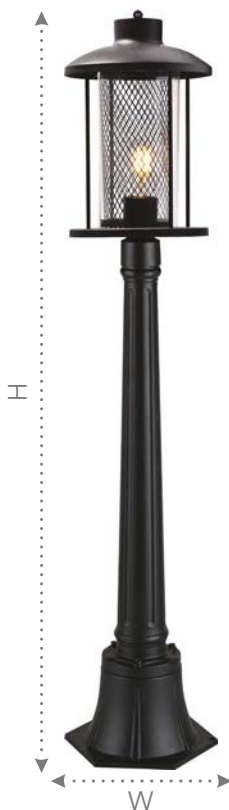

Перейти к продукции

Садово-парковые светильники серии «Бордо»

Feron

Материал: металл, стекло

ГАРАНТИЯ
12
МЕСЯЦЕВ

IP44

230V

E27

PL726 арт. 48391
LxWxH, мм
(195x225x1025)

PL721 арт. 48388
LxWxH, мм
(250x180x290)

PL723 арт. 48387
LxWxH, мм
(340x340x180)

PL724 арт. 48390
LxWxH, мм
(180x180x400)

PL725 арт. 48389
LxWxH, мм
(180x180x900)

Сетчатый плафон
нежно преломляет
свет, создавая
неповторимые узоры
на поверхностях

Садово-парковые светильники Feron серии «Бордо» вдохнут легкость и экстравагантность французского парка в атмосферу вашего сада. Серия позволяет комбинировать разные виды светильников для создания максимально уютного пространства.