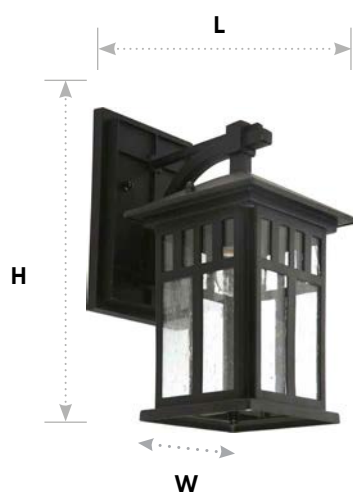

Садово-парковые светильники серии «Бергамо»

Материал: металл, стекло

60W
на патрон

под лампу
E27

IP44

PL671 арт. 11689

LxWxH,мм (220x155x315)

PL675 арт. 11690

LxWxH,мм (155x155x730)

PL676 арт. 11691

LxWxH,мм (155x155x600)

Оригинальные светильники Бергамо станут ярким акцентом или отличным дополнением общего освещения парка, сада, террасы или патио.

Стекло с эффектом каплей дождя в металлическом корпусе сочетает в себе романтичность осенней поры и качественное исполнение.