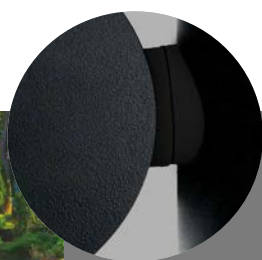

Архитектурные и ландшафтные светильники серии «Рио»

Материал: металл, стекло

GX53

IP54

max.
15W

DH1001 арт. 48315

LxWxH, мм
(85x120x146)

DH1002 арт. 48316

LxWxH, мм
(230x85x600)

Светильники архитектурные и ландшафтные серии Рио от компании Feron вдохнут новую жизнь в ваш сад. В любой момент можно **поменять направление света**, создав уникальный световой рисунок для вечеринки, вечерней игры на траве или пикника. Дополнительная **прозрачная кайма** по ободку плафона рассеивает свет, создавая особую уютную атмосферу вокруг.