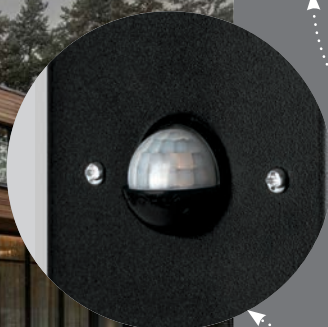

Ландшафтно-архитектурные светильники серии «Берлин», черные

Feron

Материал: металл, пластик

E27

IP44

max.
15W

LxWxH, мм
(120x80x200)

LxWxH, мм
(80x80x450)

LxWxH, мм
(80x80x450)

LxWxH, мм
(80x80x450)

Лампа
в комплекте
10W 4000K

LxWxH, мм
(80x80x750)

Встроенная розетка 230V, 16A.
Удобно подключаться к
электросети в саду.

Настраиваемый инфракрасный
датчик движения имеет 3 параметра
настройки: время работы,
порог освещенности вокруг и
расстояние до объекта.