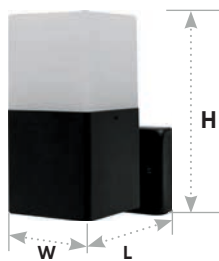

Ландшафтно-архитектурные светильники серии «Берлин», черные

feron

Материал: металл, пластик

E27

IP44

max.
15W

DH0201 арт. 11680

LxWxH, мм
(120x80x200)

DH0205 арт. 11681

LxWxH, мм
(80x80x450)

DH0206 арт. 11682

LxWxH, мм
(80x80x450)

DH0207 арт. 11683

LxWxH, мм
(80x80x450)

Лампа
в комплекте
10W 4000K

DH0208 арт. 11684

LxWxH, мм
(80x80x750)

Встроенная розетка 230V, 16A.
Удобно подключаться к
электросети в саду.

Настраиваемый инфракрасный
датчик движения имеет 3 параметра
настройки: время работы,
порог освещенности вокруг и
расстояние до объекта.