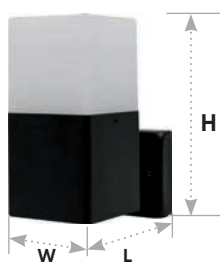

# Feron

Материал: металл, пластик

E27

IP44

max.  
15W

**DH0201** арт. 11680

LxWxH, мм  
(120x80x200)

**DH0205** арт. 11681

LxWxH, мм  
(80x80x450)

**DH0206** арт. 11682

LxWxH, мм  
(80x80x450)

**DH0207** арт. 11683

LxWxH, мм  
(80x80x450)

Лампа  
в комплекте  
10W 4000K

**DH0208** арт. 11684

LxWxH, мм  
(80x80x750)