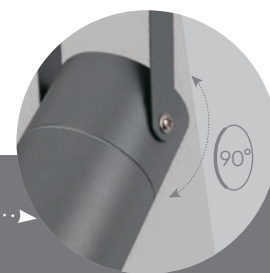

Светильники архитектурные настенные серии «Бостон», серые

Материал: алюминий

DH1703 арт. 48320

LxWxH, мм
(60x100x150)

DH1704 арт. 48321

LxWxH, мм
(85x85x165)

Удобство регулировки
направления светового луча:
светильник вращается на 90° по
вертикальной оси.