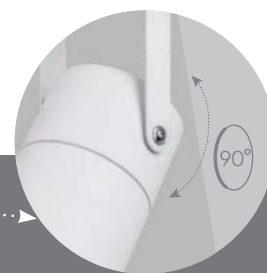

Светильники архитектурные настенные серии «Бостон», белые

Feron

Материал: алюминий

DH1703 арт. 48319

LxWxH, мм
(60x100x150)

DH1704 арт. 48323

LxWxH, мм
(85x85x165)

Удобство регулировки
направления светового луча:
светильник вращается на 90° по
вертикальной оси.