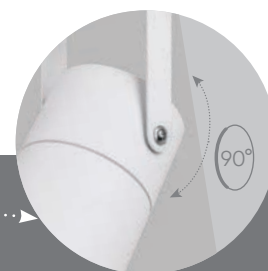

Светильники архитектурные настенные серии «Бостон», белые

Материал: алюминий

DH1703 арт. 48319

LxWxH, мм
(60x100x150)

DH1704 арт. 48323

LxWxH, мм
(85x85x165)

Удобство регулировки
направления светового луча:
светильник вращается на 90° по
вертикальной оси.