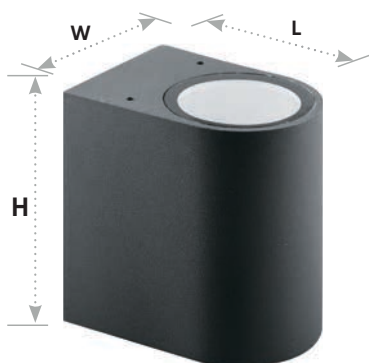

Перейти к продукции

Архитектурные светодиодные светильники серии «Бостон», серые

Feron

Материал: алюминий, стекло

IP65

230V

MR16
GU10

Также доступны модели
в белом и черном цвете

DH014

max. 35W

(арт. 11867)

LxWxH, mm (78x68x100)

DH015

max. 2x35W

(арт. 11884)

LxWxH, mm (78x68x160)

DH050

max. 35W

(арт. 48324)

LxWxH, mm (78x68x100)

DH051

max. 2x35W

(арт. 48327)

LxWxH, mm (78x68x160)