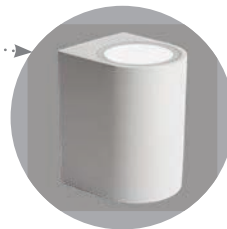

Перейти к продукции

Архитектурные светодиодные светильники серии «Бостон», серые

Feron

Материал: алюминий, стекло

IP65

230V

MR16
GU10

Также доступны модели
в белом и черном цвете

DH014

max. 35W

(арт. 11867)

LxWxH, mm (78x68x100)

DH015

max. 2x35W

(арт. 11884)

LxWxH, mm (78x68x160)