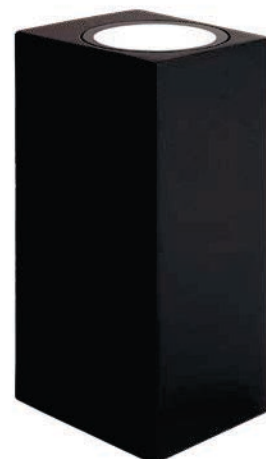

Архитектурные светодиодные светильники серии «Бостон», серые

Материал: алюминий, стекло

IP65

230V

MR16
GU10

Также доступны модели
в белом и черном цвете

DH014

max. 35W

(арт. 11867)

LxWxH, mm (78x68x100)

DH015

max. 2x35W

(арт. 11884)

LxWxH, mm (78x68x160)

DH050

max. 35W