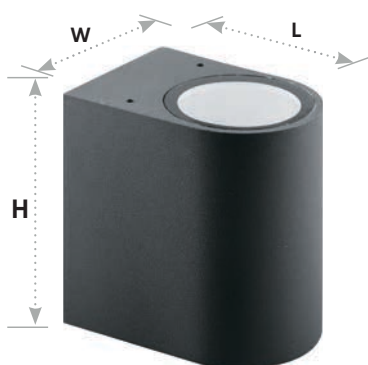

Архитектурные светодиодные светильники серии «Бостон», серые

Материал: алюминий, стекло

IP65

230V

MR16
GU10

Также доступны модели
в белом и черном цвете

DH014

max. 35W

(арт. 11867)

LxWxH, mm (78x68x100)

DH015

max. 2x35W

(арт. 11884)

LxWxH, mm (78x68x160)

DH050

max. 35W

(арт. 48324)

LxWxH, mm (78x68x100)

DH051

max. 2x35W

(арт. 48327)

LxWxH, mm (78x68x160)

Фасад любого дома преобразится
с архитектурной подсветкой:
расположите светильники
группой или по одному.

Светильники Feron
отличает высокое
качество комплектующих
и надежная ручная сборка.