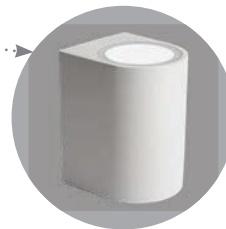

Архитектурные светодиодные светильники серии «Бостон», серые

Материал: алюминий, стекло

IP65

230V

MR16
GU10

Также доступны модели
в белом и черном цвете

DH014

max. 35W

(арт. 11867)

LxWxH, mm (78x68x100)

DH015

max. 2x35W

(арт. 11884)

LxWxH, mm (78x68x160)

DH050

max. 35W