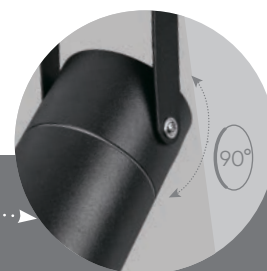

## Светильники архитектурные настенные серии «Бостон», черные

Материал: алюминий

**DH1703** арт. 48329

LxWxH, мм  
(60x100x150)

**DH1704** арт. 48322

LxWxH, мм  
(85x85x165)

Удобство регулировки  
направления светового луча:  
светильник вращается на 90° по  
вертикальной оси.

Светильники Feron  
отличает высокое качество  
комплектующих и надежная  
ручная сборка.  
Легко заменить лампу  
благодаря патрону GU10.