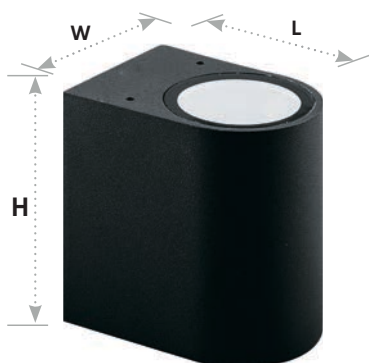

Перейти к продукции

Архитектурные светодиодные светильники серии «Бостон», черные

Feron

Материал: алюминий, стекло

IP65

230V

MR16
GU10

Также доступны модели
в белом и сером цвете

DH014

max. 35W

(арт. 11866)

LxWxH, mm (78x68x100)

DH015

max. 2x35W

(арт. 11883)

LxWxH, mm (78x68x160)

DH050

max. 35W

(арт. 48325)

LxWxH, mm (78x68x100)

DH051

max. 2x35W

(арт. 48330)

LxWxH, mm (78x68x160)