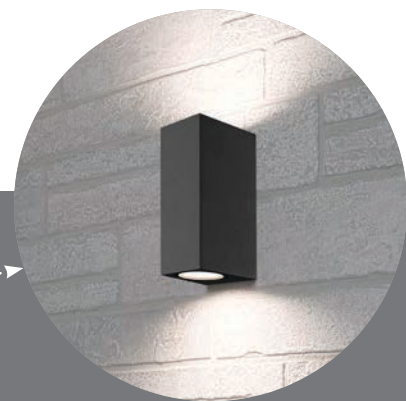

DH051

max. 2x35W

(арт. 48330)

LxWxH, mm (78x68x160)

Фасад любого дома преобразится
с архитектурной подсветкой:
расположите светильники
группой или по одному.

Светильники Feron
отличает высокое
качество комплектующих
и надежная ручная сборка.