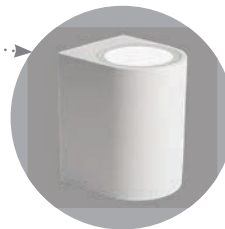

Перейти к продукции

Архитектурные светодиодные светильники серии «Бостон», черные

Feron

Материал: алюминий, стекло

IP65

230V

MR16
GU10

Также доступны модели
в белом и сером цвете

DH014

max. 35W

(арт. 11866)

LxWxH, mm (78x68x100)

DH015

max. 2x35W

(арт. 11883)

LxWxH, mm (78x68x160)

DH050

max. 35W

(арт. 48325)

LxWxH, mm (78x68x100)

DH051

max. 2x35W

(арт. 48330)

LxWxH, mm (78x68x160)