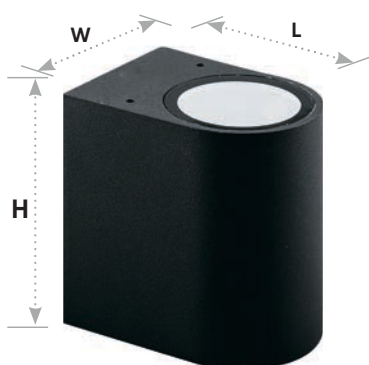

Перейти к продукции

Архитектурные светодиодные светильники серии «Бостон», черные

Feron

Материал: алюминий, стекло

Также доступны модели
в белом и сером цвете

DH014

max. 35W

(арт. 11866)

LxWxH, mm (78x68x100)

DH015

max. 2x35W

(арт. 11883)

LxWxH, mm (78x68x160)

DH050

max. 35W

(арт. 48325)

LxWxH, mm (78x68x100)

DH051

max. 2x35W

(арт. 48330)

LxWxH, mm (78x68x160)

Фасад любого дома преобразится
с архитектурной подсветкой:
расположите светильники
группой или по одному.

Светильники Feron
отличает высокое
качество комплектующих
и надежная ручная сборка.