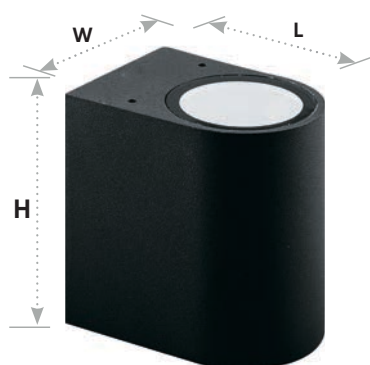

Архитектурные светодиодные светильники серии «Бостон», черные

Материал: алюминий, стекло

IP65

230V

MR16
GU10

Также доступны модели
в белом и сером цвете

DH014

max. 35W

(арт. 11866)

LxWxH, mm (78x68x100)

DH015

max. 2x35W

(арт. 11883)

LxWxH, mm (78x68x160)

DH050

max. 35W

(арт. 48325)

LxWxH, mm (78x68x100)

DH051

max. 2x35W

(арт. 48330)

LxWxH, mm (78x68x160)

Фасад любого дома преобразится
с архитектурной подсветкой:
расположите светильники
группой или по одному.

Светильники Feron
отличает высокое
качество комплектующих
и надежная ручная сборка.