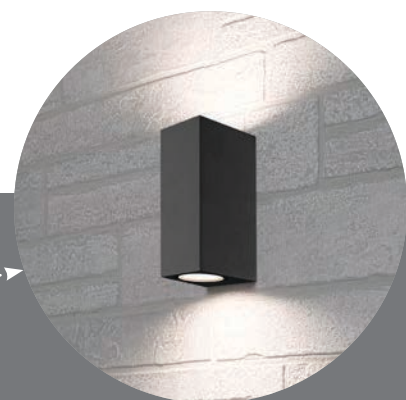

Перейти к продукции

Архитектурные светодиодные светильники серии «Бостон», черные

Feron

Материал: алюминий, стекло

Также доступны модели
в белом и сером цвете

DH014

max. 35W

(арт. 11866)

LxWxH, mm (78x68x100)

DH051

max. 2x35W

(арт. 48330)

LxWxH, mm (78x68x160)

Фасад любого дома преобразится
с архитектурной подсветкой:
расположите светильники
группой или по одному.

Светильники Feron
отличает высокое
качество комплектующих
и надежная ручная сборка.