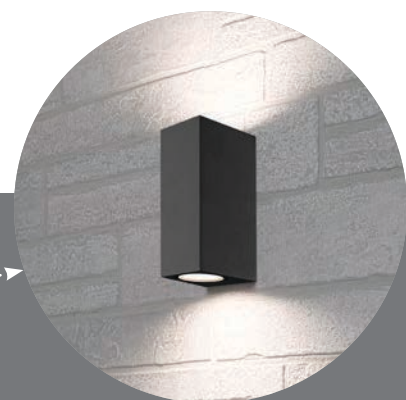

Архитектурные светодиодные светильники серии «Бостон», черные

Материал: алюминий, стекло

IP65

230V

MR16
GU10

Также доступны модели
в белом и сером цвете

DH014

max. 35W

(арт. 48325)

LxWxH, mm (78x68x100)

DH051

max. 2x35W

(арт. 48330)

LxWxH, mm (78x68x160)

Фасад любого дома преобразится
с архитектурной подсветкой:
расположите светильники
группой или по одному.

Светильники Feron
отличает высокое
качество комплектующих
и надежная ручная сборка.