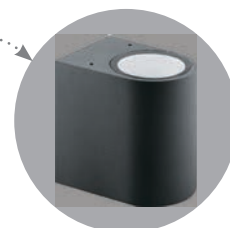

Архитектурные светодиодные светильники серии «Бостон», черные

Материал: алюминий, стекло

IP65

230V

MR16
GU10

Также доступны модели
в белом и сером цвете

DH014

max. 35W

(арт. 11866)

LxWxH, mm (78x68x100)

DH015

max. 2x35W

(арт. 11883)

LxWxH, mm (78x68x160)

DH050

max. 35W

(арт. 48325)

LxWxH, mm (78x68x100)

DH051

max. 2x35W

(арт. 48330)

LxWxH, mm (78x68x160)

Фасад любого дома преобразится
с архитектурной подсветкой:
расположите светильники
группой или по одному.

Светильники Feron
отличает высокое
качество комплектующих
и надежная ручная сборка.