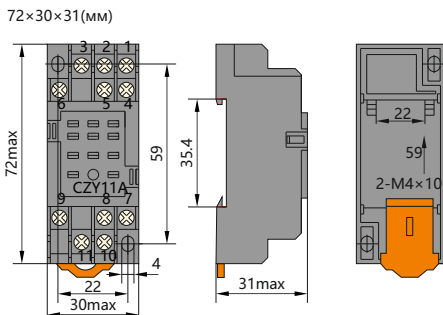

## 6. Схемы подключения к сети

JZX-22F(D)/3-05

JZX-22F(D)/4-03

## 7. Габаритные размеры, мм

JZX-22F(D)/3-05

JZX-22F(D)/4-03

Розетка CZY11A

Розетка CZY14A