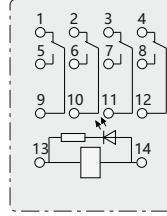

JZX-22F(D)/4-03