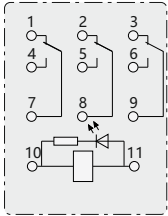

5. Информация для заказа

Наименование	Артикул
Розетка CZY11A для промежуточного реле JZX-22F(D)/3	285975
Розетка CZY14A для промежуточного реле JZX-22F(D)/4	286976

6. Схемы подключения к сети

JZX-22F(D)/3-05