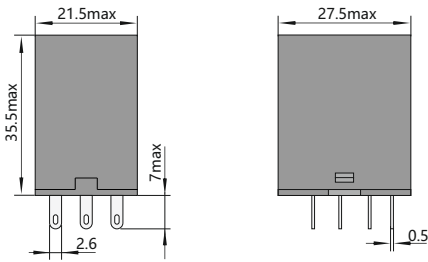

## 6. Схемы подключения к сети

JZX-22F(D)/3-05

JZX-22F(D)/4-03

## 7. Габаритные размеры, мм

JZX-22F(D)/3-05

JZX-22F(D)/4-03

Розетка CZY11A

Розетка CZY14A