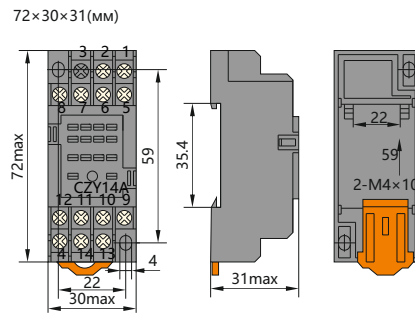

## 6. Схемы подключения к сети

JZX-22F(D)/3-05

JZX-22F(D)/4-03

## 7. Габаритные размеры, мм

JZX-22F(D)/3-05

JZX-22F(D)/4-03

Розетка CZY11A

Розетка CZY14A