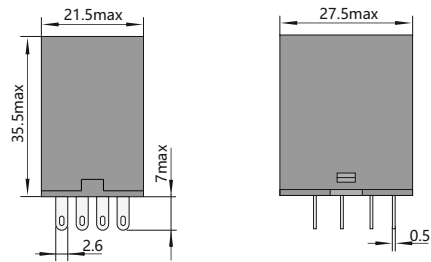

## 6. Схемы подключения к сети

JZX-22F(D)/3-05

JZX-22F(D)/4-03

## 7. Габаритные размеры, мм

JZX-22F(D)/3-05

JZX-22F(D)/4-03

Розетка CZY11A

Розетка CZY14A