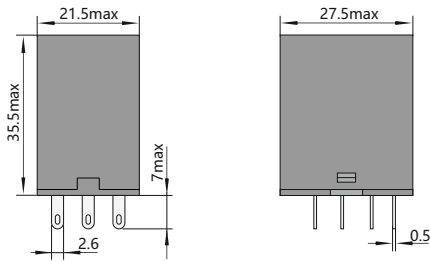

## 6. Схемы подключения к сети

JZX-22F(D)/3-05

JZX-22F(D)/4-03

## 7. Габаритные размеры, мм

JZX-22F(D)/3-05

JZX-22F(D)/4-03

Розетка CZY11A

Розетка CZY14A