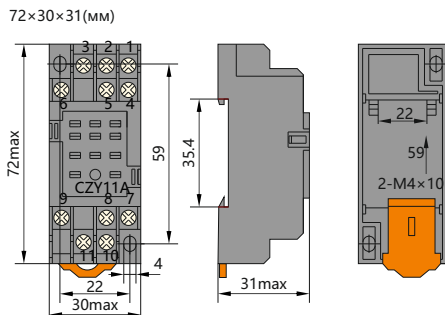

## 6. Схемы подключения к сети

JZX-22F(D)/3-05

JZX-22F(D)/4-03

## 7. Габаритные размеры, мм

JZX-22F(D)/3-05

JZX-22F(D)/4-03

Розетка CZY11A

Розетка CZY14A