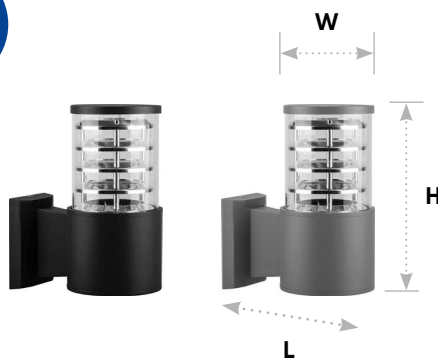

Ландшафтно-архитектурные светильники серии «Сан-Франциско»

Feron

Материал: алюминий, каленое стекло

60W
на патрон

под лампу
E27

IP54

DH0801 арт. 06300/06301

LxWxH, мм (175x108x220)

DH0805 арт. 06302/06303

LxWxH, мм (108x108x800)

DH0800 арт. 41915/41916

LxWxH, мм (108x108x206)

DH0802 арт. 06298/06299

LxWxH, мм (175x108x320)

Инновационная технология порошкового окрашивания алюминиевого корпуса обеспечивает устойчивость к коррозии и механическим повреждениям.

Рассеиватель выполнен из прочного калёного стекла, которое со временем не мутнеет и не теряет светопропускную способность.