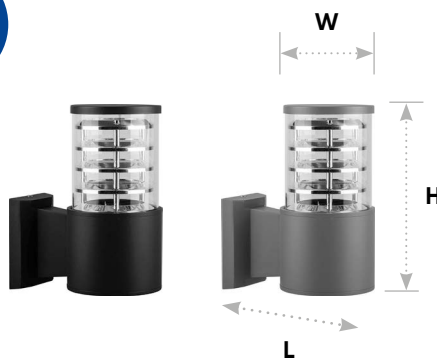

Ландшафтно-архитектурные светильники серии «Сан-Франциско»

Feron

Материал: алюминий, каленое стекло

60W
на патрон

под лампу
E27

IP54

DH0801 арт. 06300/06301

LxWxH,мм (175x108x220)

DH0805 арт. 06302/06303

LxWxH,мм (108x108x800)

DH0800 арт. 41915/41916

LxWxH,мм (108x108x206)

DH0802 арт. 06298/06299

LxWxH,мм (175x108x320)

Инновационная технология порошкового окрашивания алюминиевого корпуса обеспечивает устойчивость к коррозии и механическим повреждениям.

Рассеиватель выполнен из прочного калёного стекла, которое со временем не мутнеет и не теряет светопропускную способность.