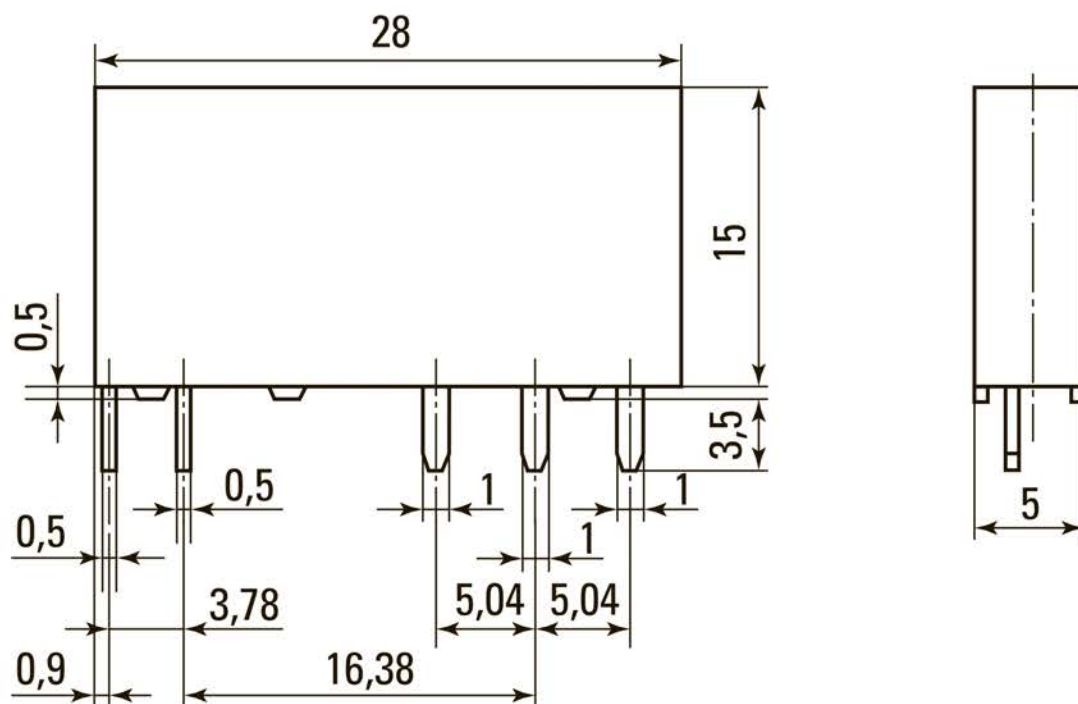

ГАБАРИТНЫЕ И УСТАНОВОЧНЫЕ РАЗМЕРЫ

Рис. 1 Габаритные размеры РП Slim 25/1 EKF AVERES

Рис.2 Габаритные размеры РП Slim 22/2 EKF AVERES

Рис.3 Габаритные размеры РП Slim 23/1 EKF AVERES

ТИПОВАЯ КОМПЛЕКТАЦИЯ

1. Реле промежуточные – 1 шт.;
2. Паспорт – 1 шт.