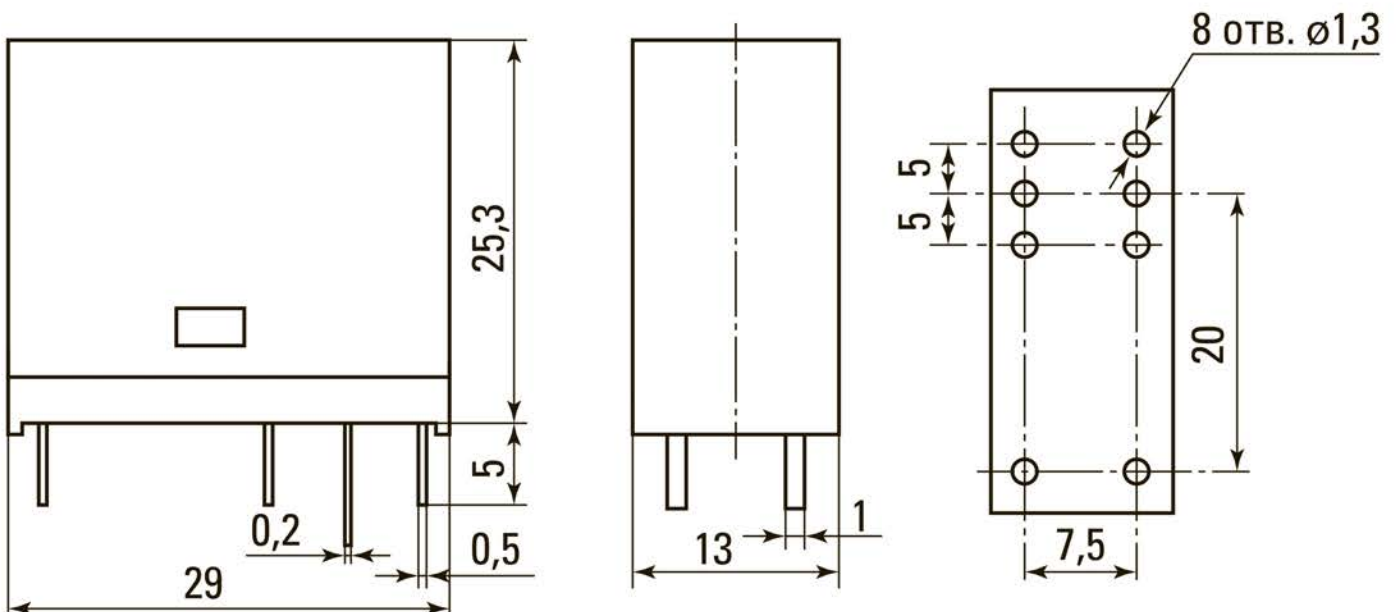

ГАБАРИТНЫЕ И УСТАНОВОЧНЫЕ РАЗМЕРЫ

Рис. 1 Габаритные размеры РП Slim 25/1 EKF AVERES

Рис.2 Габаритные размеры РП Slim 22/2 EKF AVERES

Рис.3 Габаритные размеры РП Slim 23/1 EKF AVERES

ТИПОВАЯ КОМПЛЕКТАЦИЯ

1. Реле промежуточные – 1 шт.;
2. Паспорт – 1 шт.