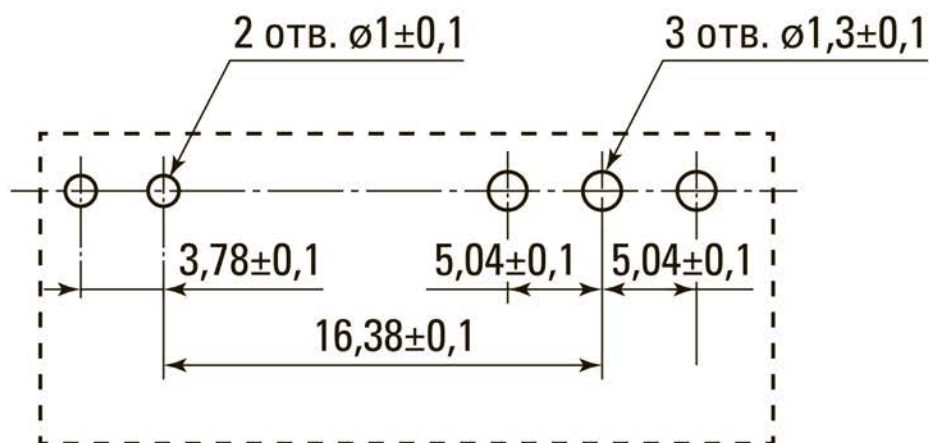

ГАБАРИТНЫЕ И УСТАНОВОЧНЫЕ РАЗМЕРЫ

Рис. 1 Габаритные размеры РП Slim 25/1 EKF AVERES

Рис.2 Габаритные размеры РП Slim 22/2 EKF AVERES

Рис.3 Габаритные размеры РП Slim 23/1 EKF AVERES

ТИПОВАЯ КОМПЛЕКТАЦИЯ

1. Реле промежуточные – 1 шт.;
2. Паспорт – 1 шт.