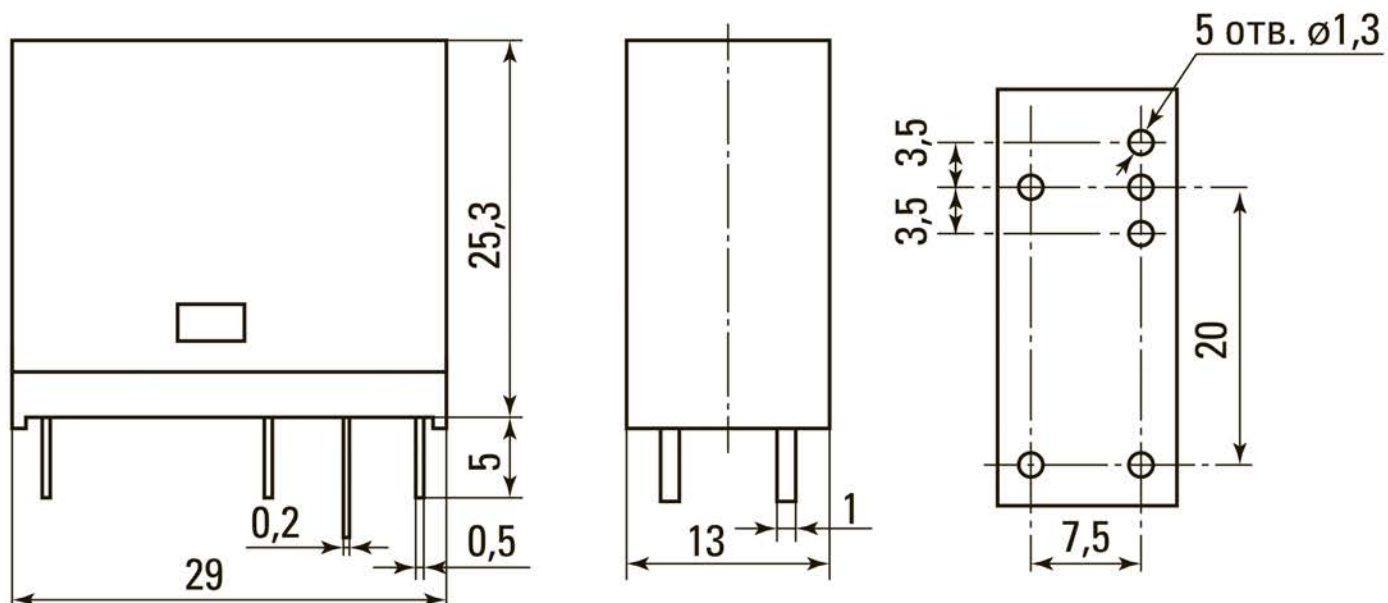

ГАБАРИТНЫЕ И УСТАНОВОЧНЫЕ РАЗМЕРЫ

Рис. 1 Габаритные размеры РП Slim 25/1 EKF AVERES

Рис.2 Габаритные размеры РП Slim 22/2 EKF AVERES

Рис.3 Габаритные размеры РП Slim 23/1 EKF AVERES

ТИПОВАЯ КОМПЛЕКТАЦИЯ

1. Реле промежуточные – 1 шт.;
2. Паспорт – 1 шт.