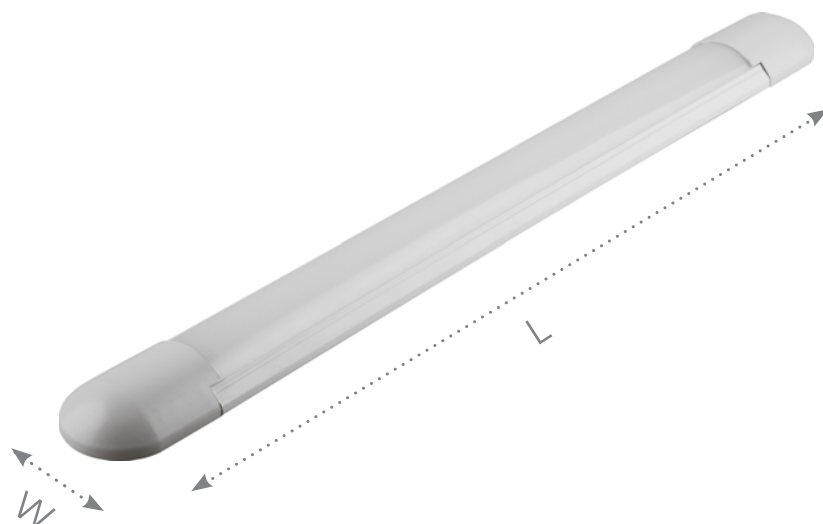

Перейти к продукции

Светодиодные линейные светильники AL5064

Материал: штампованная сталь, пластик PP

Feron

30000
часов

IP20

170-
265V

Крепежи в комплекте

арт. 29531

1440 Lm 4000K 18W
LxWxH, mm (590x60x22)

арт. 29602

1440 Lm 6500K 18W
LxWxH, mm (590x60x22)

арт. 29532

2880 Lm 4000K 36W
LxWxH, mm (1190x60x22)

арт. 29603

2880 Lm 6500K 36W
LxWxH, mm (1190x60x22)