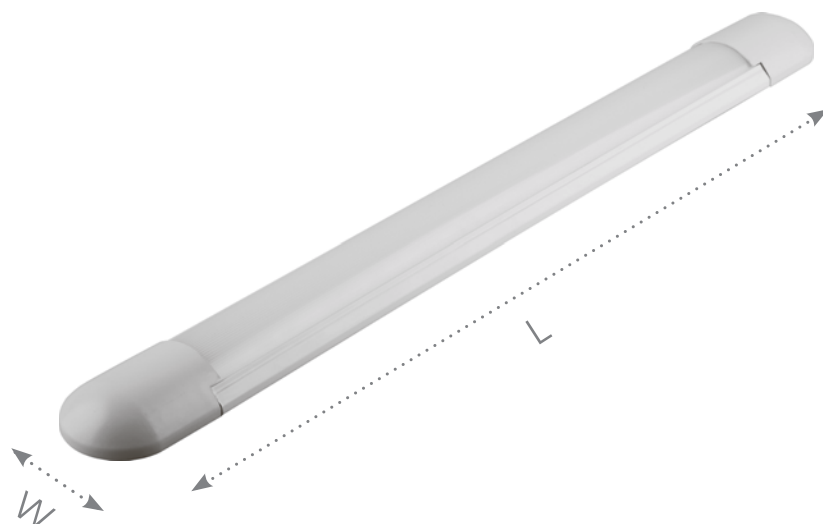

# Светодиодные линейные светильники AL5064

Материал: штампованная сталь, пластик PP

# Feron

30000  
ЧАСОВ

IP20

170-  
265V

Крепежи в комплекте

арт. 29531

1440 Lm 4000K 18W  
LxWxH, mm (590x60x22)

арт. 29602

1440 Lm 6500K 18W  
LxWxH, mm (590x60x22)

арт. 29532

2880 Lm 4000K 36W  
LxWxH, mm (1190x60x22)

арт. 29603

2880 Lm 6500K 36W  
LxWxH, mm (1190x60x22)

Бюджетная модель для внутреннего освещения жилых и общественных помещений: офисов, торговых залов, подсобных помещений, коридоров, лестничных пролетов и пр.