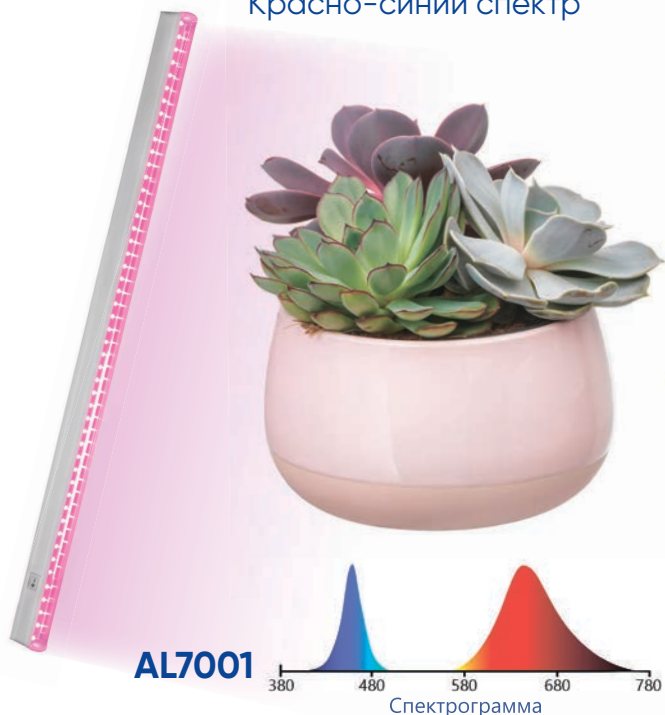

Светодиодные фитосветильники для растений AL7001 AL7002

Feron

Материал: пластик

Красно-синий спектр

Полный спектр

Светодиодные фитолампы AL7001 и A7002 мощностью от 9 до 18 Вт для освещения растений, расположенных на стеллажах, полках и подоконниках. Широко применяются в квартирах и дачных парниках для выращивания овощей и зелени.

Выключатель расположен прямо на корпусе. В комплект входят заглушка, крепежи для установки, соединитель для транзитного подключения и кабель для подключения к сети

Модель	Артикул	Мощность	Фотосинтетический фотонный поток	Пиковая длина волны синего/красного/зеленого цвета	Макс. мощность транзитного подключения	Цвет корпуса	Материал корпуса	Материал рассеивателя	Размеры
AL7001	41351	9W	16,5мкмоль/с	450nm/650nm/нет	45Вт	белый	пластик	прозрачный пластик	573x31x20мм
	41352	14W	25,5мкмоль/с						873x31x20мм
	41353	18W	33мкмоль/с						1173x31x20мм
AL7002	41354	9W	16,5мкмоль/с	450nm/650nm/580nm	45Вт	белый	пластик	прозрачный пластик	573x31x20мм
	41355	14W	25,5мкмоль/с						873x31x20мм
	41356	18W	33мкмоль/с						1173x31x20мм