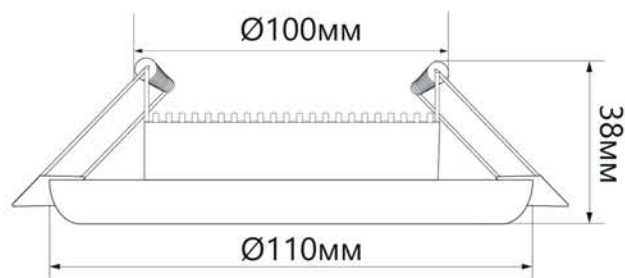

Модель	Артикул	Мощность	Цветовая температура	Световой поток	Материал рассеивателя	Материал корпуса	Размеры
AL630	28936	7W	4000K	560Lm	матовый акриловый полимер	алюминий	Ø110 × 38мм