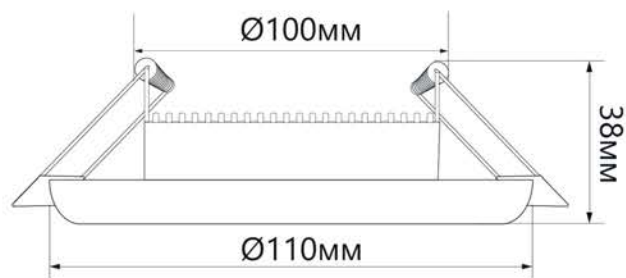

Модель	Артикул	Мощность	Цветовая температура	Световой поток	Материал рассеивателя	Материал корпуса	Размеры
AL630	28936	7W	4000K	560Lm	матовый акриловый полимер	алюминий	Ø110 × 38мм