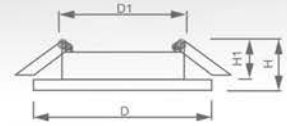

SHOP220

Светильники точечные «BASIC»

Светильник «Basic Crystal» под лампы MR16

Световые характеристики светильника зависят от используемой в нем лампы (лампа в комплект поставки не входит).

Модель	DL8020				
Артикул	19701	19703	19704	19707	19702
Цвет	хром	хром	хром	золото	хром
Мощность	max 50W				
Патрон	G5.3				
Тип	неповоротный под лампу				
Форма светильника	8-ми гранник				
Материал корпуса	стекло				
Монтажный диаметр, D1	Ø55mm				
Монтажная высота, H1	min 45mm				
Размеры, DxH	90x90x25mm				

IP20

Температура эксплуатации
+1..+40°C

1 год
гарантия