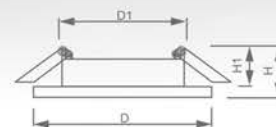

Перейти к продукции

Светильники точечные «BASIC»

Светильник «Basic Crystal» под лампу MR16

Световые характеристики светильника зависят от используемой в нем лампы (лампа в комплект поставки не входит).

Модель	DL8020				
Артикул	19701	19703	19704	19707	19702
Цвет	хром	хром	хром	золото	хром
Мощность	max 50W				
Патрон	G5.3				
Тип	неповоротный под лампу				
Форма светильника	8-ми гранник				
Материал корпуса	стекло				
Монтажный диаметр, D1	Ø55mm				
Монтажная высота, H1	min 45mm				
Размеры, DxH	90x90x25mm				

IP20

Температура эксплуатации
+1..+40°C

1 год
гарантия