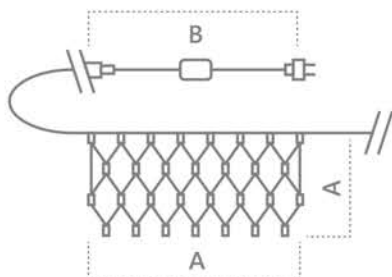

CL70, CL30, CL31

[Перейти к продукции](#)

Гирлянда для дома – сеть 230V

«Сеть». Расстояние между светодиодами – 10см.
 Соединение в линию – есть (до 5шт.)
 Количество режимов – 8 режимов.
 Наличие контроллера – есть.
 Цвет шнура – прозрачный.

Модель	Артикул	Фото	Цвет свечения	Мощность Вт	Размер гирлянды (А), м	Длина шнура питания (В), м	Количество светодиодов	Соединение в линию, шт
CL70	32354		мультицвет	9,6	1,5*1,5	1,5	160	5
CL30	32359			12	2*2	3	240	5
CL31	48175			18	3*2,7	3	360	5
CL70	32355		теплый белый	9,6	1,5*1,5	1,5	160	5
CL30	32360			12	2*2	3	240	5
CL31	48174			18	3*2,7	3	360	5
CL70	32356		белый	9,6	1,5*1,5	1,5	160	5
CL30	26748			12	2*2	3	240	5
CL31	48173			18	3*2,7	3	360	5
CL70	32357		зеленый	9,6	1,5*1,5	1,5	160	5
CL30	32361			12	2*2	3	240	5
CL70	32358		синий	9,6	1,5*1,5	1,5	160	5
CL30	32362			12	2*2	3	240	5