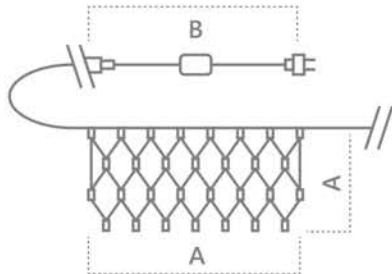

CL70, CL30, CL31

SHOP220

Гирлянда для дома – сеть 230V

«Сеть». Расстояние между светодиодами – 10см.
 Соединение в линию – есть (до 5шт.)
 Количество режимов – 8 режимов.
 Наличие контроллера – есть.
 Цвет шнура – прозрачный.

Модель	Артикул	Фото	Цвет свечения	Мощность Вт	Размер гирлянды (A), м	Длина шнура питания (B), м	Количество светодиодов	Соединение в линию, шт
CL70	32354		мультицвет	9,6	1,5*1,5	1,5	160	5
CL30	32359			12	2*2	3	240	5
CL31	48175			18	3*2,7	3	360	5
CL70	32355		теплый белый	9,6	1,5*1,5	1,5	160	5
CL30	32360			12	2*2	3	240	5
CL31	48174			18	3*2,7	3	360	5
CL70	32356		белый	9,6	1,5*1,5	1,5	160	5
CL30	26748			12	2*2	3	240	5
CL31	48173			18	3*2,7	3	360	5
CL70	32357		зеленый	9,6	1,5*1,5	1,5	160	5
CL30	32361			12	2*2	3	240	5
CL70	32358		синий	9,6	1,5*1,5	1,5	160	5
CL30	32362			12	2*2	3	240	5