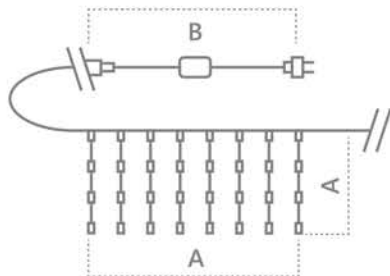

CL18, CL19

[Перейти к продукции](#)

Гирлянда для дома и улицы – занавес 230V

«Занавес». Расстояние между светодиодами – 10см.
 Соединение в линию – есть (до 5шт.)
 Длина шнура питания – 3м. Наличие контроллера – нет.
 Цвет шнура – прозрачный.

IP44 СТЕПЕНЬ ЗАЩИТЫ	ПВХ МАТЕРИАЛ	КЛАСС ЗАЩИТЫ 2	230V	-45°C - +50°C	12 МЕСЯЦЕВ ГАРАНТИЯ
------------------------	-----------------	----------------	------	---------------	---------------------------

Модель	Артикул	Фото	Цвет свечения	Тип свечения	Мощность Вт	Размер гирлянды (А), м	Количество светодиодов	Кол-во подвесов
CL18	48172		мультицвет	плавная смена цвета	8	1,5*1,5	160	10
CL18	32323		теплый белый	статичный	8	1,5*1,5	160	10
CL19	32328		теплый белый	статичный	10	2*1,5	204	12
CL18	32326		теплый белый	статичный	8	1,5*1,5	160	10
CL19	32331		+строб	мерцание	10	2*1,5	204	12
CL18	32324		белый	статичный	8	1,5*1,5	160	10
CL19	32329		белый	статичный	10	2*1,5	204	12
CL18	32327		белый	статичный	8	1,5*1,5	160	10
CL19	32332		+строб	мерцание	10	2*1,5	204	12
CL18	32325		синий	статичный	8	1,5*1,5	160	10
CL19	32330		синий	статичный	10	2*1,5	204	12
CL18	41622		желтый	статичный	8	1,5*1,5	160	10
CL19	41623		желтый	статичный	10	2*1,5	204	12