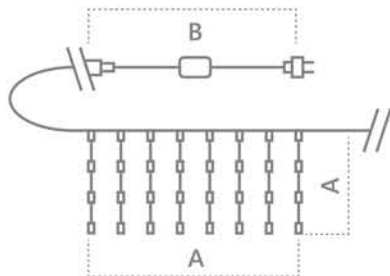

# CL18, CL19

[Перейти к продукции](#)

## Гирлянда для дома и улицы – занавес 230V

«Занавес». Расстояние между светодиодами – 10см.  
 Соединение в линию – есть (до 5шт.)  
 Длина шнура питания – 3м. Наличие контроллера – нет.  
 Цвет шнура – прозрачный.

IP44	ПВХ	КЛАСС ЗАЩИТЫ 2	230V	-45°C - +50°C	12 месяцев
СТЕПЕНЬ ЗАЩИТЫ	МАТЕРИАЛ	КЛАСС ЗАЩИТЫ 2	230V	-45°C - +50°C	ГАРАНТИЯ

Модель	Артикул	Фото	Цвет свечения	Тип свечения	Мощность Вт	Размер гирлянды (А), м	Количество светодиодов	Кол-во подвесов
CL18	48172		мультицвет	плавная смена цвета	8	1,5*1,5	160	10
CL18	32323		теплый белый	статичный	8	1,5*1,5	160	10
CL19	32328		теплый белый	статичный	10	2*1,5	204	12
CL18	32326		теплый белый	статичный	8	1,5*1,5	160	10
CL19	32331		теплый белый +строб	мерцание	10	2*1,5	204	12
CL18	32324		белый	статичный	8	1,5*1,5	160	10
CL19	32329		белый	статичный	10	2*1,5	204	12
CL18	32327		белый	статичный	8	1,5*1,5	160	10
CL19	32332		белый +строб	мерцание	10	2*1,5	204	12
CL18	32325		синий	статичный	8	1,5*1,5	160	10
CL19	32330		синий	статичный	10	2*1,5	204	12
CL18	41622		желтый	статичный	8	1,5*1,5	160	10
CL19	41623		желтый	статичный	10	2*1,5	204	12