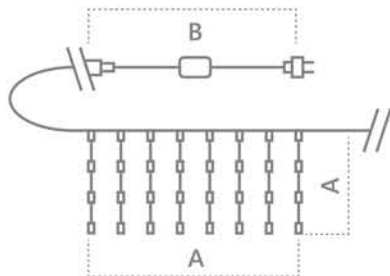

CL18, CL19

[Перейти к продукции](#)

Гирлянда для дома и улицы – занавес 230V

«Занавес». Расстояние между светодиодами – 10см.
 Соединение в линию – есть (до 5шт.)
 Длина шнура питания – 3м. Наличие контроллера – нет.
 Цвет шнура – прозрачный.

IP44	ПВХ	КЛАСС ЗАЩИТЫ 2	230V	-45°C - +50°C	12 месяцев
СТЕПЕНЬ ЗАЩИТЫ	МАТЕРИАЛ	КЛАСС ЗАЩИТЫ 2	230V	-45°C - +50°C	ГАРАНТИЯ

Модель	Артикул	Фото	Цвет свечения	Тип свечения	Мощность Вт	Размер гирлянды (А), м	Количество светодиодов	Кол-во подвесов	
CL18	48172		мультицвет	плавная смена цвета	8	1,5*1,5	160	10	
CL18	32323		теплый белый	статичный	8	1,5*1,5	160	10	
CL19	32328				10	2*1,5	204	12	
CL18	32326			теплый белый +строб	статичный мерцание	8	1,5*1,5	160	10
CL19	32331				10	2*1,5	204	12	
CL18	32324			белый	статичный	8	1,5*1,5	160	10
CL19	32329				10	2*1,5	204	12	
CL18	32327			белый +строб	статичный мерцание	8	1,5*1,5	160	10
CL19	32332				10	2*1,5	204	12	
CL18	32325			синий	статичный	8	1,5*1,5	160	10
CL19	32330				10	2*1,5	204	12	
CL18	41622			желтый	статичный	8	1,5*1,5	160	10
CL19	41623				10	2*1,5	204	12	